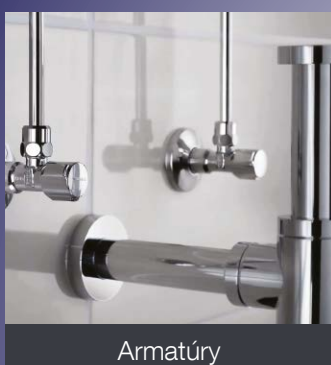

Technický cenník

Vydanie: 05/2026