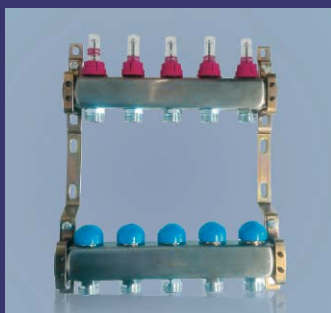

Technický cenník

Vydanie: 05/2026

Podlahové vykurovanie