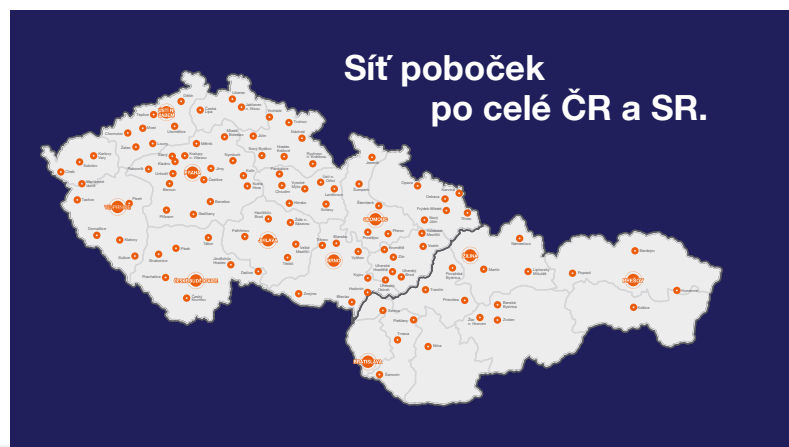

Centrála spoločnosti

SR: Vajnorská 140 . 831 04 Bratislava . e-mail: info@ptacek.sk . www.ptacek.sk

ČR: Tyršova 647 . 664 42 Modřice . e-mail: info@ptacek.cz . www.ptacek.cz

Infolinka

Veľkoobchod: +421 222 111 901

Kúpeľne: +421 222 111 900