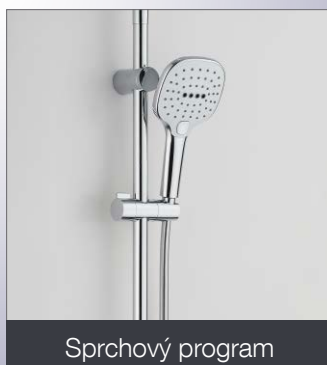

Technický cenník

Vydanie: 05/2026

Batérie