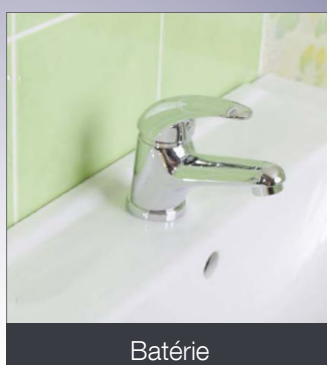

Technický cenník

Vydanie: 05/2026