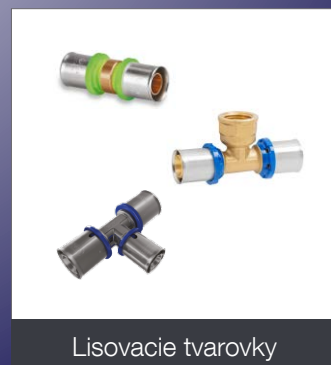

Sprchové vaničky

Lisovacie tvarovky

Vážení zákazníci,

dostáva sa vám do rúk technický cenník Easy, ktorý vám poskytne orientáciu v produktoch a technické informácie o produktoch Easy. Výrobky pod značkou Easy sú základným radom výrobkov TZB predstavujúci ekonomické vybavenie kúpeľní, rozvodov vody a vykurovania.