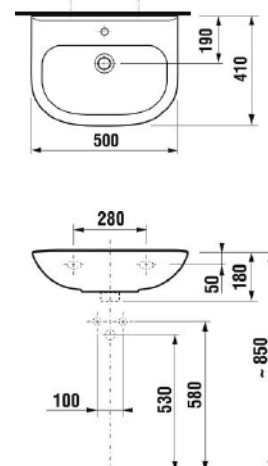

## Umývatko 40 cm

1-otvorové

8.1561.2.000.104.5

## Umyvadlo 50 cm

1 - otvorové

8.1061.1.000.104.5

bez otvoru

8.1061.1.000.109.5

## Umyvadlo 55 cm

1 - otvorové

8.1061.2.000.104.5

bez otvoru

8.1061.2.000.109.5

## Umyvadlo 60 cm

1 - otvorové

8.1061.3.000.104.5

bez otvoru

8.1061.3.000.109.5