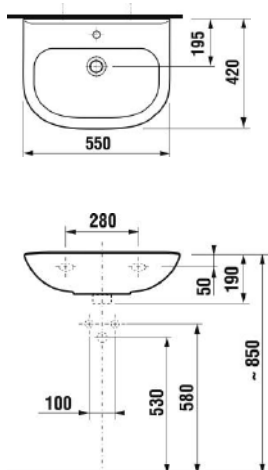

## Umývatko 40 cm

1-otvorové

8.1561.2.000.104.5

## Umyvadlo 50 cm

1 - otvorové

8.1061.1.000.104.5

bez otvoru

8.1061.1.000.109.5

## Umyvadlo 55 cm

1 - otvorové

8.1061.2.000.104.5

bez otvoru

8.1061.2.000.109.5

## Umyvadlo 60 cm

1 - otvorové

8.1061.3.000.104.5

bez otvoru

8.1061.3.000.109.5