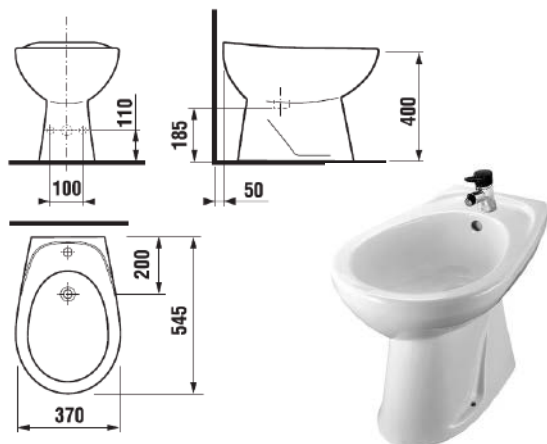

Bidet stojící

8.3227.1.000.319.5