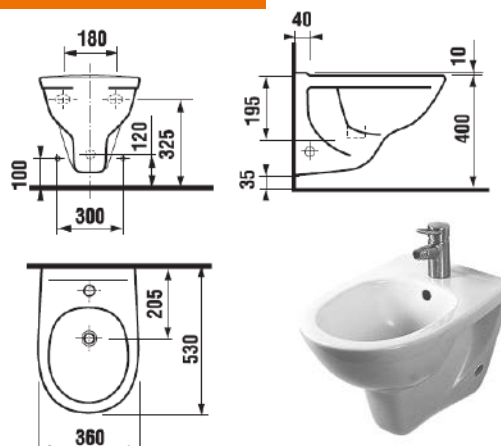

Bidet závěsný

8.3036.0.000.304.5