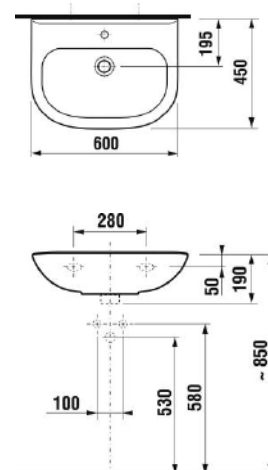

## Umyvadlo 50 cm

1 - otvorové

8.1061.1.000.104.5

bez otvoru

8.1061.1.000.109.5

## Umyvadlo 55 cm

1 - otvorové

8.1061.2.000.104.5

bez otvoru

8.1061.2.000.109.5

## Umyvadlo 60 cm

1 - otvorové

8.1061.3.000.104.5

bez otvoru

8.1061.3.000.109.5