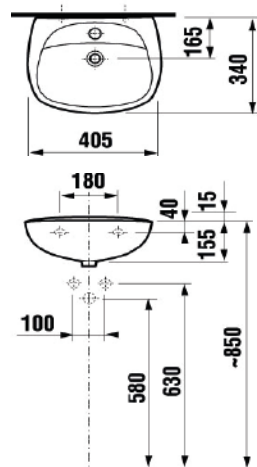

## Umývatko 40 cm

1-otvorové

8.1561.2.000.104.5

## Umyvadlo 50 cm

1 - otvorové

8.1061.1.000.104.5

bez otvoru

8.1061.1.000.109.5

## Umyvadlo 55 cm

1 - otvorové

8.1061.2.000.104.5

bez otvoru

8.1061.2.000.109.5

## Umyvadlo 60 cm

1 - otvorové

8.1061.3.000.104.5

bez otvoru

8.1061.3.000.109.5