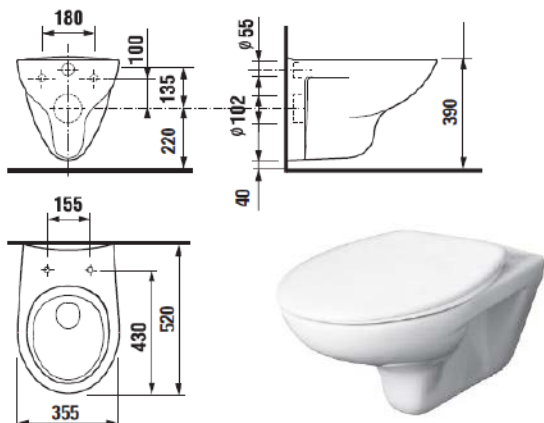

Klozet závěsný

8.2039.6.000.243.5