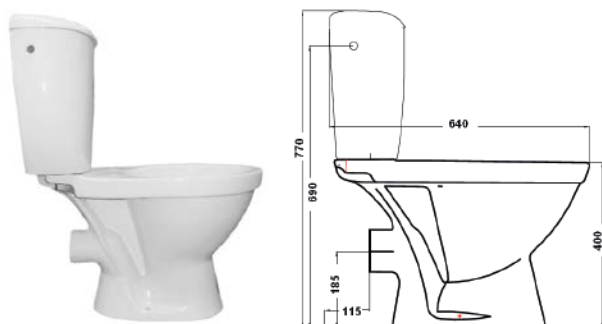

WC kombi

vodorovný odpad

8.6027.0.000.296.5