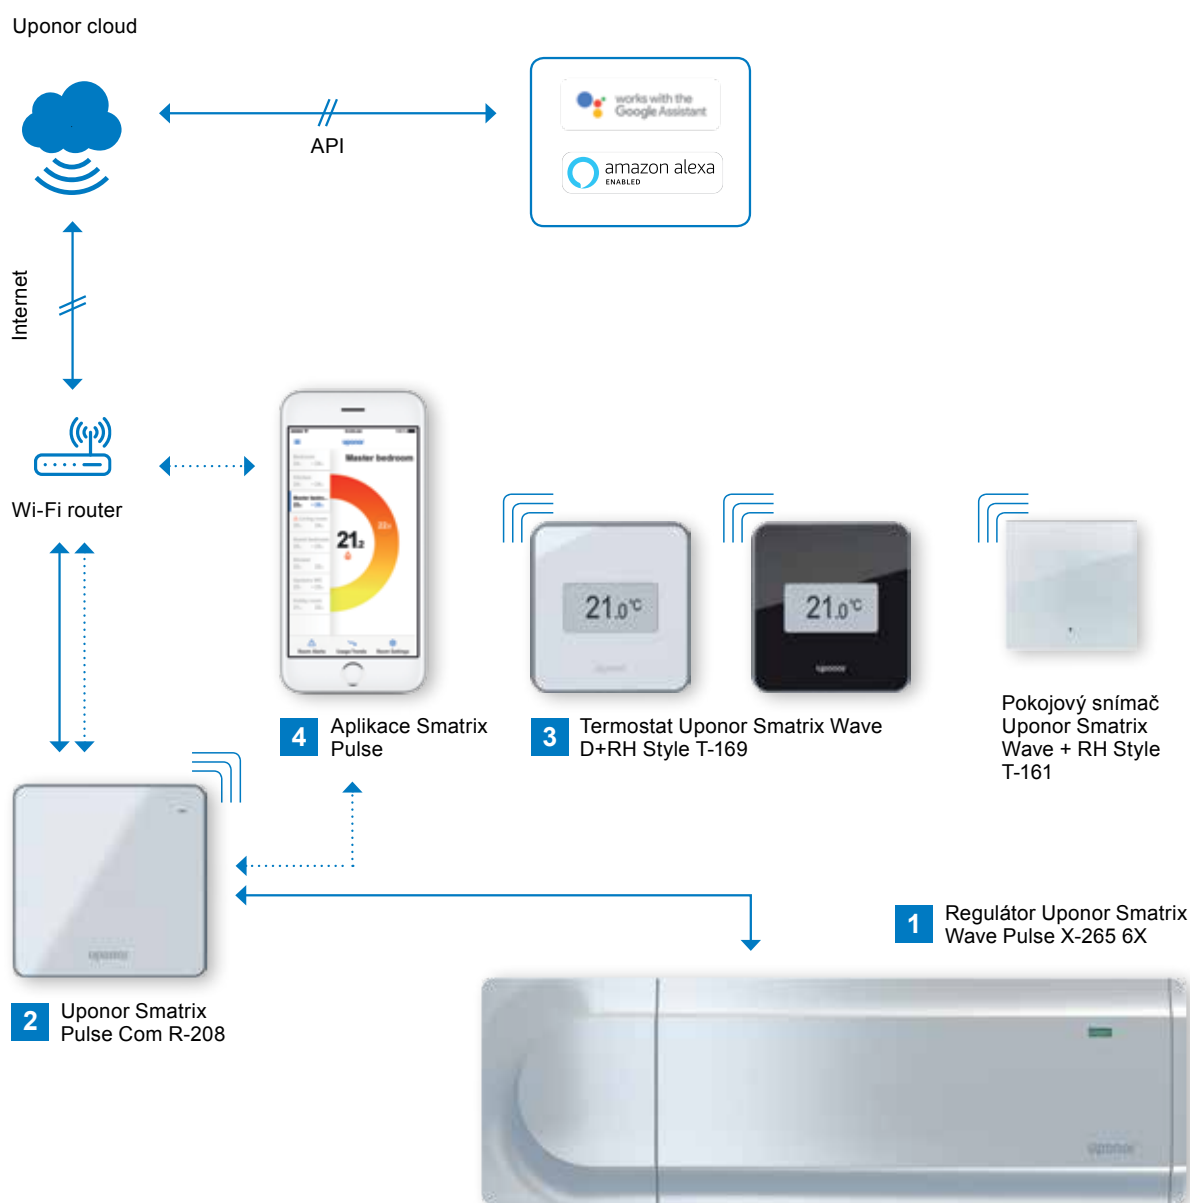

Frank Wood, 36, instalatér

Jednoduchý systém, maximální výkon

Vaše pohodlné spojení se Smatrix Pulse tvoří pouze několik komponentů. K optimální instanci nás prosím kontaktujte a my Vám doporučíme naše důvěryhodné partnery.
<https://www.uponor.sk/servis/contact>

1 Regulátor Uponor Smatrix Pulse

Regulátor sálavého vytápění / chlazení, s možností automatického vyvážení, který dokáže ovládat 6 pokojových termostatů a 8 termopohonů. Pomocí rozšiřovacího modulu, může ovládat další termostaty a termopohony. Regulátor je dostupný v kabelové i bezdrátové verzi.