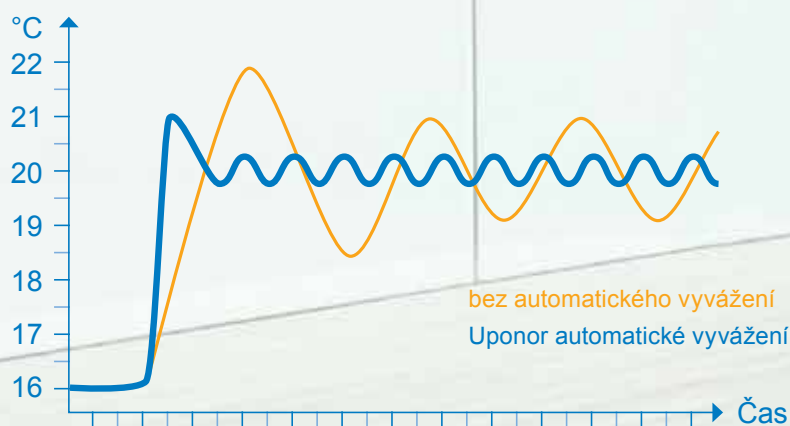

Méně energie, více pohodlí!

Smatrix Pulse automaticky optimalizuje Vaši spotřebu energie

Zatímco ruční hydraulické vyregulování bere do úvahy pouze počáteční podmínky, funkce automatického vyvážení se přizpůsobuje každé změně v systému a prostoru, přičemž k tomu nepotřebuje komplikované přepočty, nebo zásahy instalatéra. Automatické vyvážení běží během všech ročních období a přizpůsobuje se měnícímu se životnímu tempu a zvykům domácnosti, čímž zaniká potřeba ručního vyregulování. Ve výsledku to vede ke stálejším teplotám podlahy a rychlejší reakci systému v porovnání s jakýmkoliv standardním systémem. Šetříte čas, energii a peníze – a zároveň si užíváte nejlepší komfort!

Ušetříte až do 20% energie s funkcí automatického vyvážení: