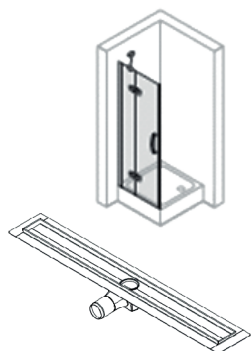

SPRCHOVÉ KÚTY

Sprchové zásteny	39
Vaničky CONCEPT 50, 100, 300	46
Sprchové žlaby Concept	47