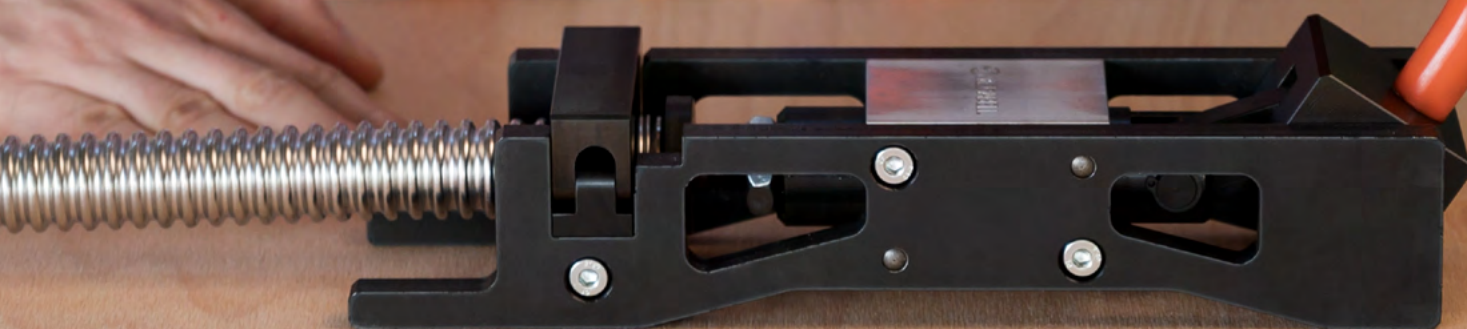

MÁME PÁKU NA PRECÍZNE SPOJE

CENA 424,99 €^{MOC}

Zabudnite na nedokonalé lisovanie. Každý profesionál vie, že perfektná dosadacia plocha je základom pre bezpečný spoj. S magnetickým pákovým lisom MERABELL vytvoríte dokonalú dosadaciu plochu. Nasnímajte QR kód a presvedčíte sa vo videu.

► PREHRAŤ

→ Magnetické čeluste a zámok zaisťujú jednoduchú a rýchlu výmenu bez použitia ďalších nástrojov.

→ Súčasťou lisu je kompletná sada čelustí s rozmermi DN8, DN12, DN15, DN20 a DN25.

→ Lis a čeluste sú uložené v masívnom systémovom kufri L-BOXX s patentovaným systémom na spájanie viacerých kufrov.