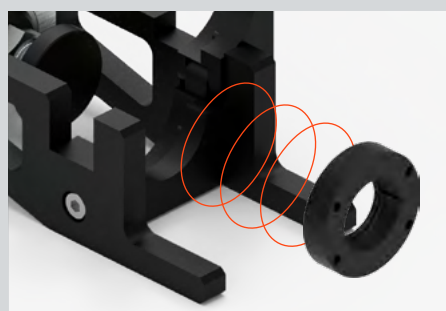

MÁME PÁKU NA PRECÍZNE SPOJE

CENA 424,99 €^{MOC}

Zabudnite na nedokonalé lisovanie. Každý profesionál vie, že perfektná dosadacia plocha je základom pre bezpečný spoj. S magnetickým pákovým lisom MERABELL vytvoríte dokonalú dosadaciu plochu. Nasnímajte QR kód a presvedčíte sa vo videu.

► PREHRAŤ

→ Magnetické čeluste a zámok zaisťujú jednoduchú a rýchlu výmenu bez použitia ďalších nástrojov.

→ Súčasťou lisu je kompletná sada čelustí s rozmermi DN8, DN12, DN15, DN20 a DN25.

→ Lis a čeluste sú uložené v masívnom systémovom kufri L-BOXX s patentovaným systémom na spájanie viacerých kufrov.