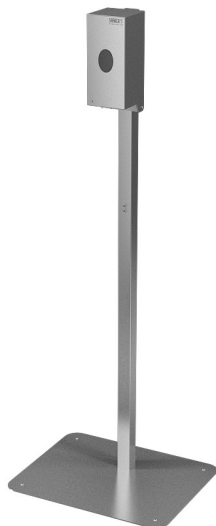

# Automatický nerezový dávkovač na tekuté i gelové dezinfekce a mýdla se stojanem SLZN 71ESB

SLZN 71ESB

## Vlastnosti

- automatický nerezový dávkovač na tekuté i gelové dezinfekce a mýdla se stojanem
- reaguje na vložení rukou do snímané zóny spuštěním jedné dávky dezinfekce nebo mýdla
- vnitřní plastová nádobka 0,85 l
- materiál AISI - 304
- povrch matný

## Rozměry

SLZN 71ESB

## Technická specifikace

Rozměry	1383 x 500 x 400 mm
Napájecí napětí	3 ks alkalických baterií C LR14 1,5 V
Objem	0,85 l