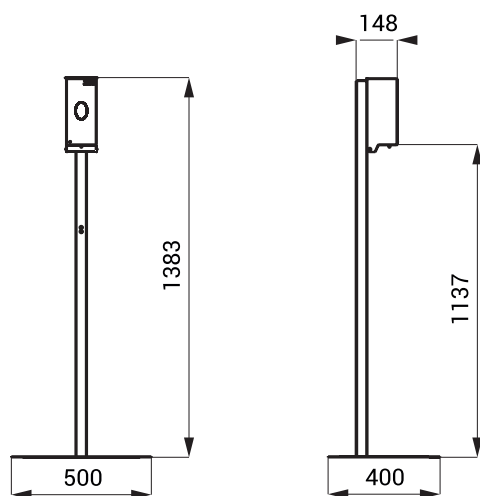

## Vlastnosti

- automatický nerezový dávkovač na tekuté i gelové dezinfekce a mýdla se stojanem
- reaguje na vložení rukou do snímané zóny spuštěním jedné dávky dezinfekce nebo mýdla
- vnitřní plastová nádobka 0,85 l
- materiál AISI - 304
- povrch matný

## Rozměry

SLZN 71ESB

## Technická specifikace

Rozměry	1383 x 500 x 400 mm
Napájecí napětí	3 ks alkalických baterií C LR14 1,5 V
Objem	0,85 l

## Doporučené příslušenství

SLZN 61 - obj. č. 95610 odkapávací miska (rozměry: 108 x 108 x 35 mm)

SLZN 61