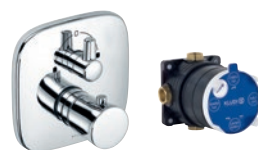

KLUDI AMBA + POD teleso
53 830 05 75 + 88011
vaňová a sprchová term.
POD batéria *komplet s POT
MOC: 714,27 €

* AKCIOVÁ CENA
579,90 €