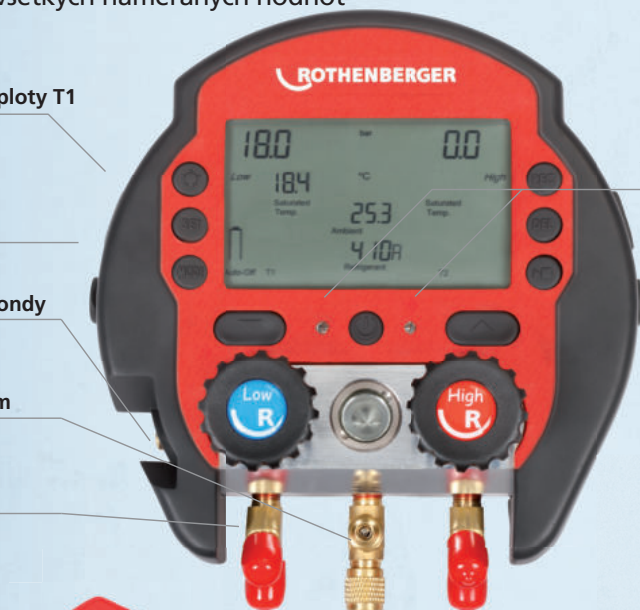

ROCOOL 600 DIGITÁLNE ZARIADENIE

Zdokumentované meranie, kontrola všetkých typov chladiacich médií

- Modulárny systém: základný stroj možno doplniť s Red Boxom, externou Pirani vákuovou sondou, svorkovým teplomerom
- Súčasné prepočítanie podchladenia ako aj prehriatia zariadení
- Dokumentačný software poskytuje okamžitú prípravu protokolov v angličtine/nemčine/ češtine
- Nové chladiace médiá je možné pomocou up-date nahráť aj doma
- Možnosť odčítania všetkých nameraných hodnôt jedným pohľadom
- Nahrávanie dát 12hodín na prístroj a 96hodín sna RED BOX
- Zobrazovanie: micron, mbar, mmHg, Pa, mTorr
- Rozsah mer.teploty: -50 – 200 oC
- Napájanie: s batérou 9V/550mAh
- Ukazovateľ tlaku v bar, psi, Kpa, Mpa
- Presnosť pri 22 °C +/- 0,5% fs
- Ventily: 4x1/4" SAE
- Ukazovateľ teploty v °C a v °F

Pripojenie snímača teploty T1

Meranie prehriatia

Tlakové senzory

Od -1 do 60 barov

Pripojenie vákuovej sondy

T-pripojenie s ventilom

Schrader ventil

Y-pripojenia 1/4" SAE

Pripojenie snímača teploty T2

Meranie podchladenia

Optický signál asdekvátnej vákuovej

úrovne, netesnosti systému alebo potreby údržby pri vysokom tlaku

Pripojenie RED BOXu

Obj.č. 100000572

RED BOX

Dátová jednotka

Nahrávanie dát až do 96 hodín a nezávislé odčítanie dát z PC. Databázu chladiacich médií možno aktualizovať online.

Obj.č.	Prevedenie	Cena €	Cena € s DPH	RG
100000569	ROCOOL 600/1 senzor teploty	319,95	383,94	3
100000570	ROCOOL 600/2 senzory teploty	409,95	491,94	3
100000572	ROCOOL 600 klt + Red Box+2 teplomer+kufor	489,95	587,94	3