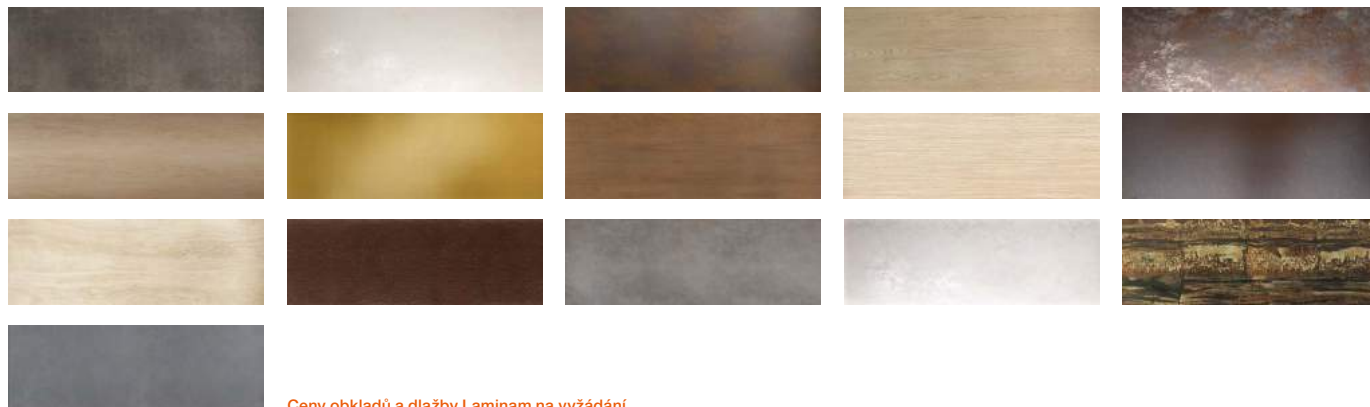

BATERIE A SPRCHOVÝ PROGRAM

VANY A SPRCHOVÉ KOUTY

ARMATURY A PŘÍSLUŠENSTVÍ

VYTÁPĚNÍ

Oxide_moro
300 x 100 cm

LAMINAM® jsou velkoformátové desky ze slinuté keramiky vyrobené inovativní technologií o tloušťce 3mm a rozměru 1000x3000 mm. Materiál je k dispozici v 6 verzích pro různé použití, v široké škále barev a povrchů, určený pro dlažby a obklady do interiéru a exteriéru.