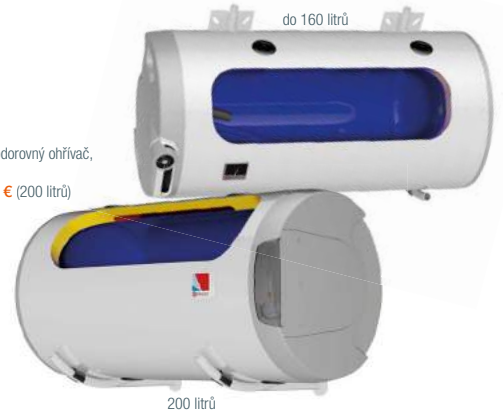

TO 10
Tlakový ohřivač, umístění pod (IN) nebo nad (UP) umyvadlo, objem 10 litrů
105313206/7 | **154,65 €**