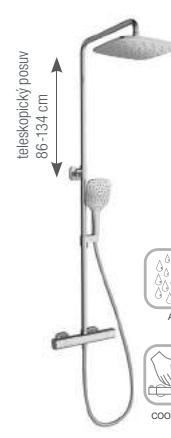

Sprchový sloup s termosatickou baterií, technologie CoolFeel, posuvný, průměr hlavové sprchy 250 mm, 150 mm, chrom. X070103 | **445 €**