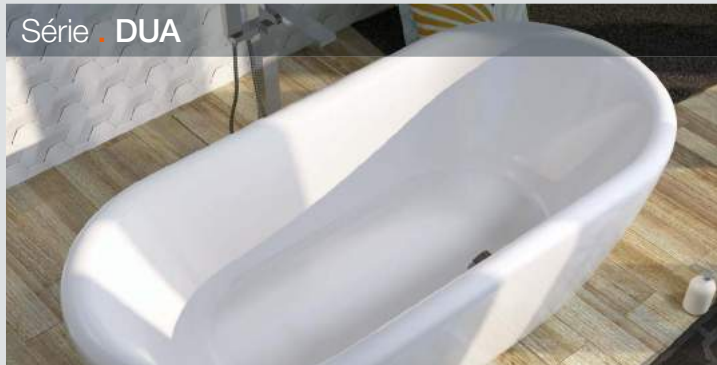

Série . DUA

VANA DUA
BD01005 | **1 608 €**
rozměry: 180×86 / objem 165 l