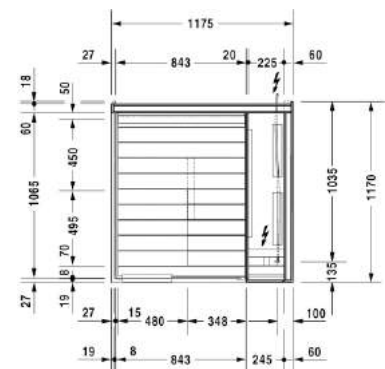

INIPI B

Sauna INIPI B SUPER COMPACT

popis: Sauna s kombinovatelnou teplotou a vlhkostí, možná varianta se sprchovým koutem, saunová kamna, vyvíječ páry, barevné světlo, rádio s reproduktory, dálkové ovládání (variantně - hlavová sprcha 240 mm, ruční sprcha, tyč se sprchovou hadicí, ovládání baterie), LED osvětlením, odloženým startem, kamna s lávovými kameny.

velikost: 1 175 x 1 170 x 2 130 mm
751322001001000 | od 7 500 €

OBKLADY A DLAŽBY

SAUNITÁRNÍ KERAMIKA A NÁBYTEK

BATERIE A SPRCHOVÝ PROGRAM

VANY A SPRCHOVÉ KOUTY

ARMATURY A PŘÍSLUŠENSTVÍ

VYTÁPĚNÍ