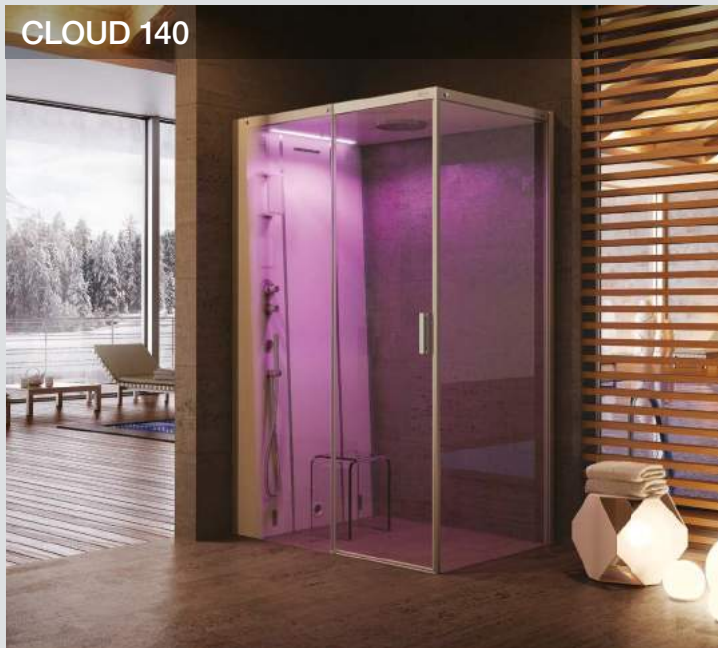

CLOUD 140

MULTIFUNKČNÍ SPRCHOVÝ PARNÍ BOX

9448-311A Sx | **14 081,85 €**

Akční cena vč. DPH 10 137,60 €

Multifunkční sprchový parní box Jacuzzi® s moderním designem a nejnovější technologií. K dispozici v různých rozměrech a verzích vybavenosti: BASE – DREAM - HOME SPA. Parní lázeň se systémem odvápnění, aromaterapie, chromoterapie, sprchová kaskáda, rozprašovač-nebulizace, dešťová sprcha, ruční sprcha, baterie, Audio systém s Bluetooth, moderní dotykový displej, dveře posuvné či otočné.