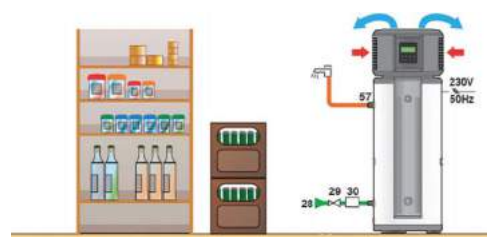

Legenda

- 28 Vstup studené vody
- 29 Redukční ventil
- 30 Pojistná skupina nastavená a zaplombovaná na 7 bar
- 57 Výstup TV