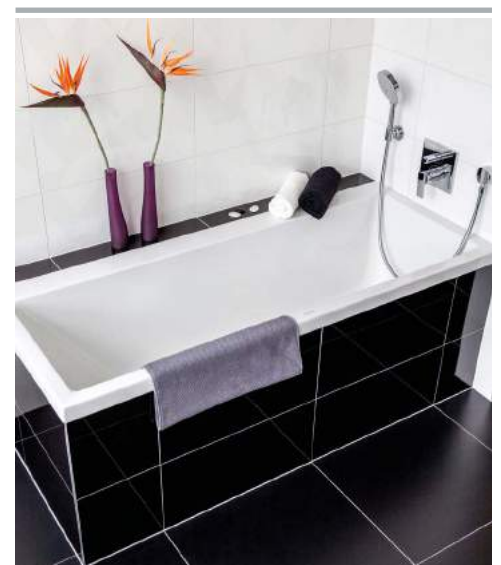

kolekce
top

Elegance a kontrast
nikdy neomrzí...

Foto: Studio koupelen BRNO – M-PALÁC

Při vytváření série **P3 COMFORT** se Duravit a Phoenix Design soustředili na definici pohodlí. P3 Comfort nabízí produkty s mnoha funkcemi, které zajistí Vaše pohodlí: oddělení mokrých a suchých oblastí, velkorysý prostor pro pobyt v koupelně a elegantní design s jemně zakřivenými hranami a příjemně měkkými přechody.