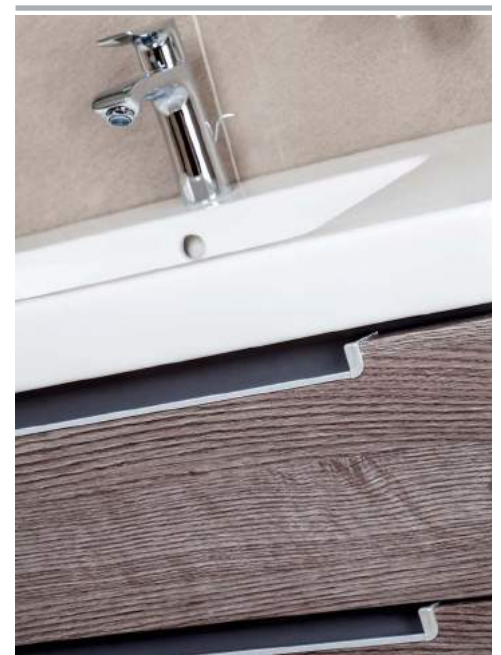

EXKLUZIVNÍ A PŘITOM
VELMI KULTIVOVANÝ DESIGN
DOPLŇUJÍ OBKLADY
ZE SÉRIE BERNINA
ROVNĚŽ OD SPOLEČNOSTI
VILLEROY & BOCH.

OBKLADY A DLAŽBA . VILLEROY & BOCH . BERNINA

DEKOR
30×30 cm | **185,51 €/m²**

DLAŽBA
7,5×60 cm | **154,81 €/m²**

DLAŽBA

35×70 cm

2180/RT4L | **55,63 €/m²**

2180/RT7L | **55,63 €/m²**

2180/RT7M | **39,59 €/m²**

DLAŽBA

45×90 cm

2390/RT4M | **62,02 €/m²**

2390/RT1M | **62,02 €/m²**

2390/RT5M | **62,02 €/m²**

2390/RT5L | **66,11 €/m²**

DLAŽBA

60×60 cm | **39,59 €/m²**

Vybrané zařizovací předměty

SANITÁRNÍ KERAMIKA	Výrobce	Kód zboží	Cena vč. DPH
umyvadlo 80 cm . Subway 2.0	Villeroy & Boch	717580R1	717,60 €
WC závěsné . Subway 2.0		5614R001	530,40 €
sedátko WC . Subway 2.0		9M68S101	231,60 €
ovládací tlačítko . Square	Tece	9240800	139,99 €

VANA

vana quarrylová . Oberon	Villeroy & Boch	UBQ1600BE2V-01	1108,80 €
příslušenství k vanám – odpadová a přepadová armatura		U90950461	230,40 €
zástěna vanová 73×150 cm . Design Elegance	Hüppe	8E1901.092.322	705,60 €

KOUPEĽNOVÝ NÁBYTEK

skříňka pod umyvadlo . Subway 2.0	Villeroy & Boch	A68900FQ	1 048,80 €
zrcadlo . More To See One		A4308000	400,80 €

BATERIE

Výrobce	Kód zboží	Cena vč. DPH	
baterie umyvadlová . Metris	Hansgrohe	31080000	274,56 €

KOUPEĽNOVÉ DOPLŇKY

držák . City	Keuco	02750010000	43,92 €
sklenička . City		02350009000	14,28 €
dávkovač . City		02753019000	64,80 €
WC sada . City		02764010100	77,16 €

ZBOŽÍ SKLADEM NEBO K ODBĚRU DO 5 DNŮ.

VÝBĚHOVÁ SÉRIE

PODROBNÉ INFORMACE O NABÍZENÉM ZBOŽÍ VÁM RÁDI POSKYTNEME V NAŠICH STUDIÍCH.