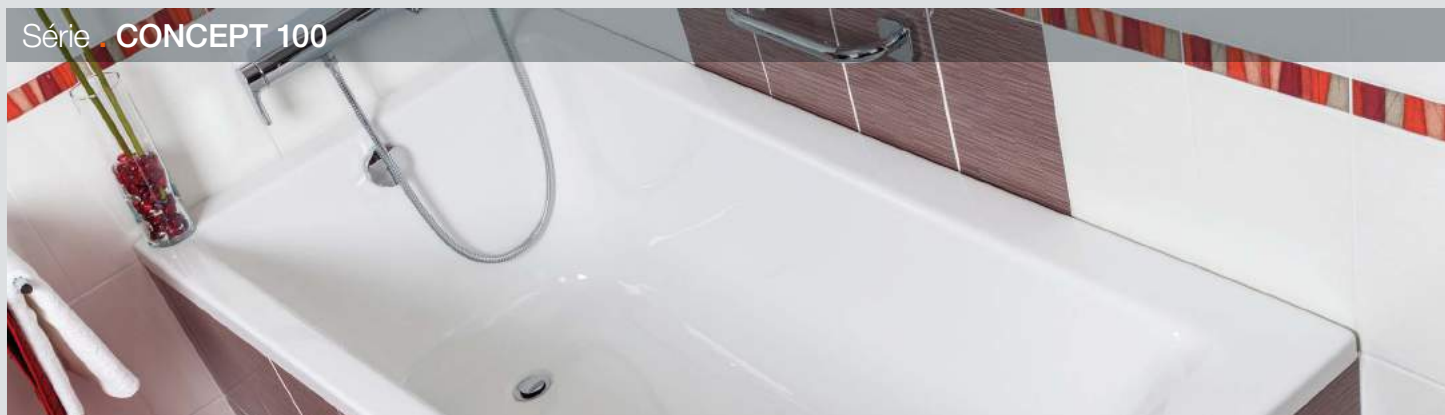

Série **CONCEPT 100**

OBKLADY A DLAŽBY

SAUNITÁRNÍ KERAMIKA A NÁBYTEK

BATERIE A SPRCHOVÝ PROGRAM

VANY A SPRCHOVÉ KOUTY

ARMATURY A PŘÍSLUŠENSTVÍ

VYTÁPĚNÍ