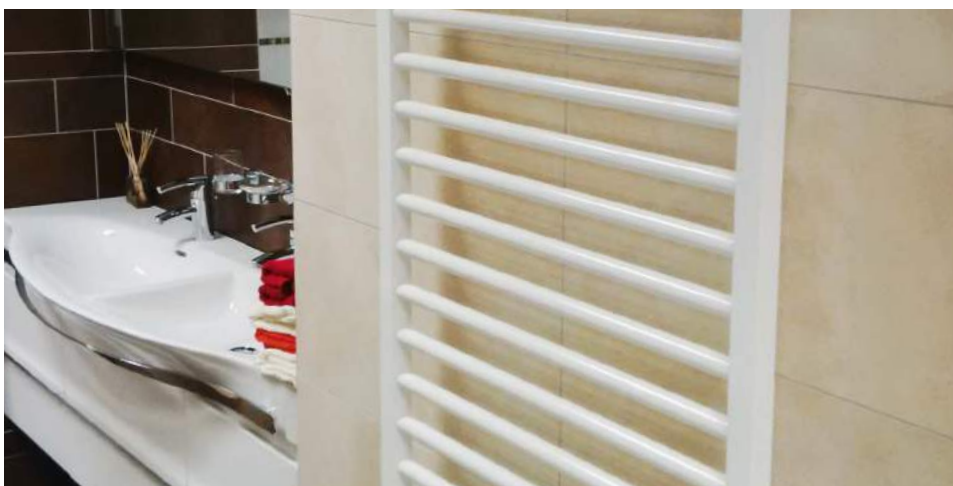

Ďalšie z našich kúpeľňových štúdií ktoré nájdete v obchodnej zóne v Banskej Bystrici.

- 16 VZOROVÝCH KÚPEĽNÍ
- PLOCHA 200 m²