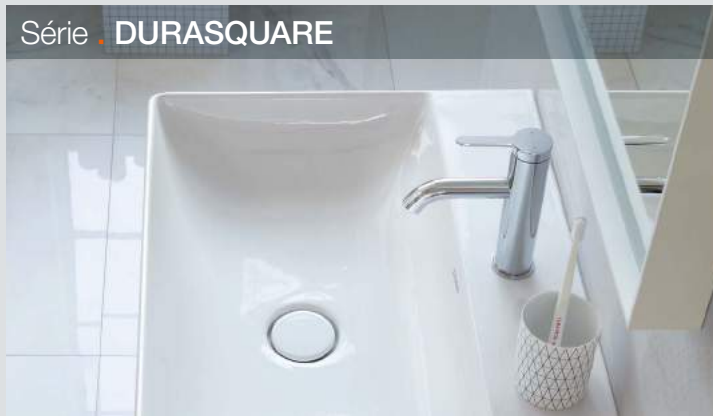

Série . DURASQUARE