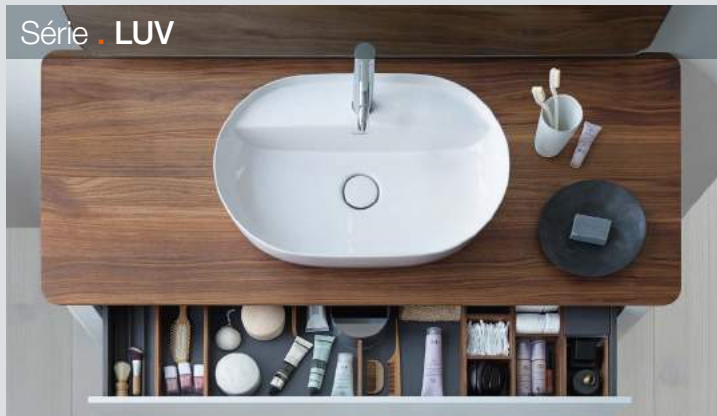

Série . LUV

UMYVADLO NA DESKU LUV
bez přepadu, 600 x 400 mm, bílá
0379600000 | **595,20 €**