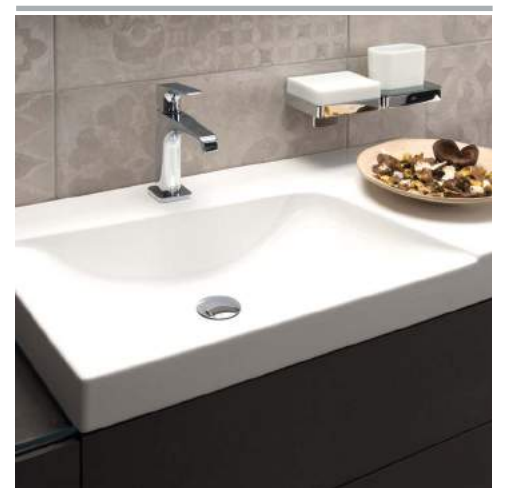

Vybrané zařizovací předměty

SANITÁRNÍ KERAMIKA	Výrobce	Kód zboží	Cena vč. DPH
umyvadlo 90 cm . Xeno 2	Keramag	127190000	528 €
WC závěsné . Xeno 2		207050000	478,80 €
WC sedátko . Xeno 2		577050000	195,72 €
ovládací tlačítko . Sigma 70	Geberit	115.620.SI.1	368,02 €

VANA	Výrobce	Kód zboží	Cena vč. DPH
vana 185×90 cm . Fox	GKI	FOBW185900W	868,10 €

KOUPELNOVÝ NÁBYTEK	Výrobce	Kód zboží	Cena vč. DPH
skříňka pod umyvadlo . Xeno 2	Keramag	807592000	994 €
skříňka . Xeno 2		807047000	680,70 €
skleněná odkládací deska . Xeno 2		507450000	52,40 €
skříňka vysoká . Xeno 2		807002000	972 €
zrcadlo . Xeno 2		807340000	1006,30 €

BATERIE	Výrobce	Kód zboží	Cena vč. DPH
baterie umyvadlová . Axor Citterio E	Hansgrohe	36111000	431,28 €
baterie vanová . Axor Citterio E		36416000	2 159,76 €
baterie bidetová . Axor Citterio E		36121000	431,28 €
ventil . Klick-Klack 5/4	Concept	ZA S219	17,10 €

KOUPELNOVÉ DOPLŇKY	Výrobce	Kód zboží	Cena vč. DPH
sklenička . Axor	Hansgrohe	42834000	189,12 €
dávkovač . Axor Universal		42819000	243 €
háček . Axor Universal		42801000	57,48 €
držák toal. papíru . Axor		42836000	175,44 €
polička . Axor Universal		42838000	229,56 €
držák ručníku . Axor Universal		42832000	263,28 €

RADIÁTOR	Výrobce	Kód zboží	Cena vč. DPH
radiátor . Charleston Bar	Zehnder	CPV-2150-10-0325	986,32 €

ZBOŽÍ SKLADEM NEBO K ODBĚRU DO 5 DNŮ.

PODROBNĚ INFORMACE O NABÍZENÉM ZBOŽÍ VÁM RÁDI POSKYTNEME V NAŠICH STUDIÍCH.