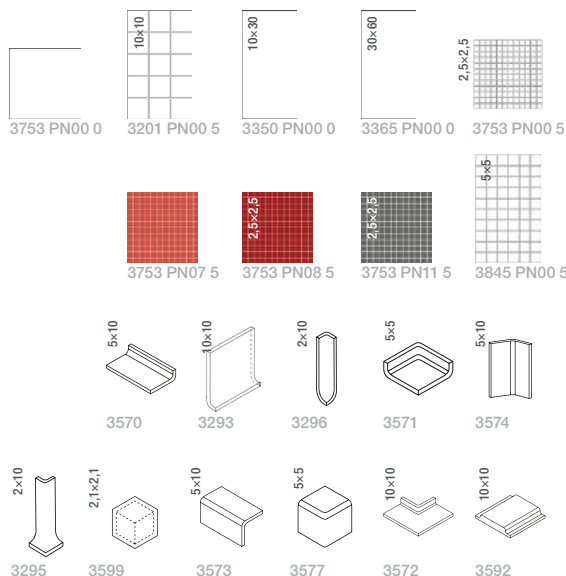

ukázka struktury

2615OS9M
2615OS9L

DLAŽBA

60 × 60 cm, M | 55,63 €/m²
60 × 60 cm, L | 64,51 €/m²

2615OS6M
2615OS6L

2610OS1M
2610OS1L

DLAŽBA

30 × 60 cm, matná | 44,30 €/m²
60 × 60 cm, lapovaná | 55,63 €/m²

Série CROSSOVER

OBKLADKY A DLAŽBY

SAUNITÁNÍ KERAMIKA A NÁBYTEK

Ceny na vyžádání.

	grey	blue grey	terra	sand	mauve-grey
light	PR40	PR43	PR46	PR49	PR52
medium	PR41	PR44	PR47	PR50	PR53
dark	PR42	PR45	PR48	PR51	PR54

	grey	blue grey	terra	sand	mauve-grey
medium	PR70	PR71	PR72	PR73	PR74
dark	PR75	PR76	PR77	PR78	PR79

Série PRO ARCHITECTURA NEW

BATERIE A SPRCHOVÝ PROGRAM

VANY A SPRCHOVÉ KOUTY

Série UNIT FOUR

DLAŽBA

60 × 60 cm
33,76 €/m²

DLAŽBA

30 × 60 cm
31,87 €/m²

ARMATURY A PŘÍSLUŠENSTVÍ

VYTÁPĚNÍ