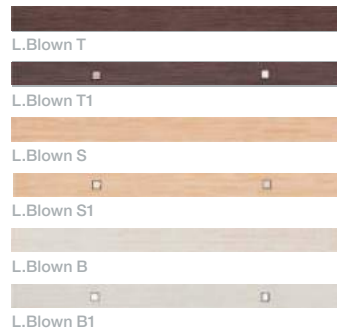

BOČNÍ STĚNY SKŘÍŇĚK
I ODSŤÍNY OBKLADŮ
CELOU KOUPELNU
OPTICKY ZATEPLUJÍ.

OBKLADY A DLAŽBA . IMOLA . BLOWN

Blown 24S

OBKLAD
20x40 cm | 19,80 €/m²

Blown 24T

Blown 24B

LISTELA

3x40 cm