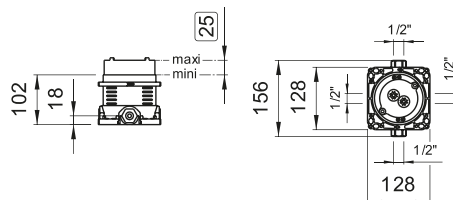

SIMIBOX LIGHT

Podomítkové těleso pro sprchové a vanové vrchní sady s uzavíracím ventilem, instalační hloubka od 74 mm
H3789800001001 | **137,38 €**