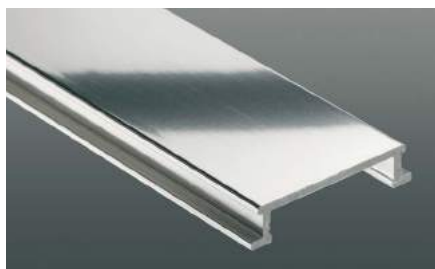

SCHLÜTER®-DESIGNLINE

Schlüter®-DESIGNLINE je bordurový profil, vytvářející opticky zajímavý vzhled obkladů.

Kalkulace ceny dle projektové dokumentace.