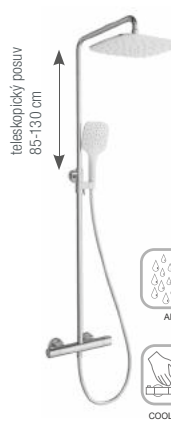

Sprchový sloup s termosatickou baterií, technologie CoolFeel, posuvný, průměr hlavové sprchy 250 mm, 150 mm, chrom. X070099 | **441 €**