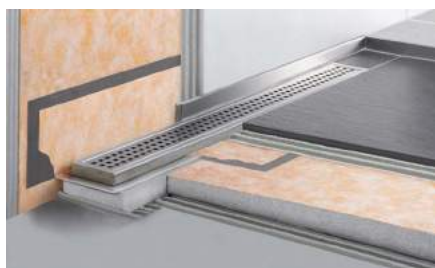

SCHLÜTER®-KERDI-LINE

Schlüter®-KERDI-LINE a Schlüter®-KERDI-SHOWER je kompletní systém prvků pro vytvoření bezbariérových sprch v úrovni podlahy. Modulární konstrukce poskytuje řemeslníkovi maximální flexibilitu.

Kalkulace ceny dle projektové dokumentace.