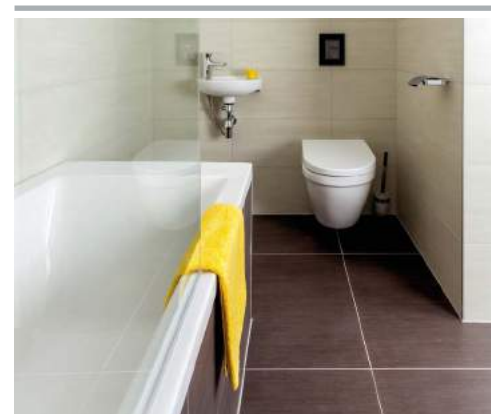

JEDINEČNOST
A PŘÍZPŮSOBIVOST
PROSTORU.

OBKLADY A DLAŽBA . MARAZZI . CULT

DLAŽBA
30×60 cm | 23,39 €/m²

DLAŽBA
60×60 cm | 23,39 €/m²

Vybrané zařizovací předměty

SANITÁRNÍ KERAMIKA	Výrobce	Kód zboží	Cena vč. DPH
umyvátko 38 cm . Concept 100	Concept	6018L003-0811	48,35 €
WC závěsné . S50	Vitra	5318L003-0075	103,26 €
sedátko WC . S50		72-003-309	79,02 €
ovládací tlačítko . Skate	Grohe	38849HP0	259,20 €

VANA	Výrobce	Kód zboží	Cena vč. DPH
vana 160×70 cm . Kubic	Roltechnik	8940000	272,40 €
příslušenství k vanám sada nožek . EXCLUSIVE		5139300	22,80 €
sifon vanový	Concept	PT10051CRM	22,82 €
zástěna vanová dveře 95×150 cm . JVP Scandic	Riho	GC20200	552 €

NÁBYTEK	Výrobce	Kód zboží	Cena vč. DPH
zrcadlová skříňka 50×70×15 cm . Q2	Lebon	QZ50P.WL00	397 €
skříňka pod umyvadlo 53×49×44 cm . Q2		QLP60.WL00.BU	481 €

BATERIE	Výrobce	Kód zboží	Cena vč. DPH
baterie umyvadlová . 200 NEW	Concept	B 0109 AA	117,12 €
baterie vanová . 200 NEW		B 0122 AA	148,40 €
příslušenství ke sprše – držák sprchy . 200 NEW		795602000039	30,60 €
příslušenství ke sprše – sprchová hadice . 200 NEW		795734000039	16,12 €
ruční sprcha . 200 NEW		795820400039	57,60 €

KOUPELNOVÉ DOPLŇKY	Výrobce	Kód zboží	Cena vč. DPH
držák se skleničkou . 200 Style	Concept	010-7844	45,79 €
dávkač . 200 Style		010-7845	88,40 €
držák ručníku . 200 Style		010-7847	83,92 €
držák ručníku . 200 Style		010-7850	85,14 €
WC sada . 200 Style		010-7843	83,69 €
držák toal. papíru . 200 Style		010-7838	62,15 €
háček . 200 Style		010-7854	14,15 €
košík . 200 Style		010-7860	57,22 €

ZBOŽÍ SKLADEM NEBO K ODBĚRU DO 5 DNŮ.

PODROBNÉ INFORMACE O NABÍZENÉM ZBOŽÍ VÁM RÁDI POSKYTNEME V NAŠICH STUDIÍCH.