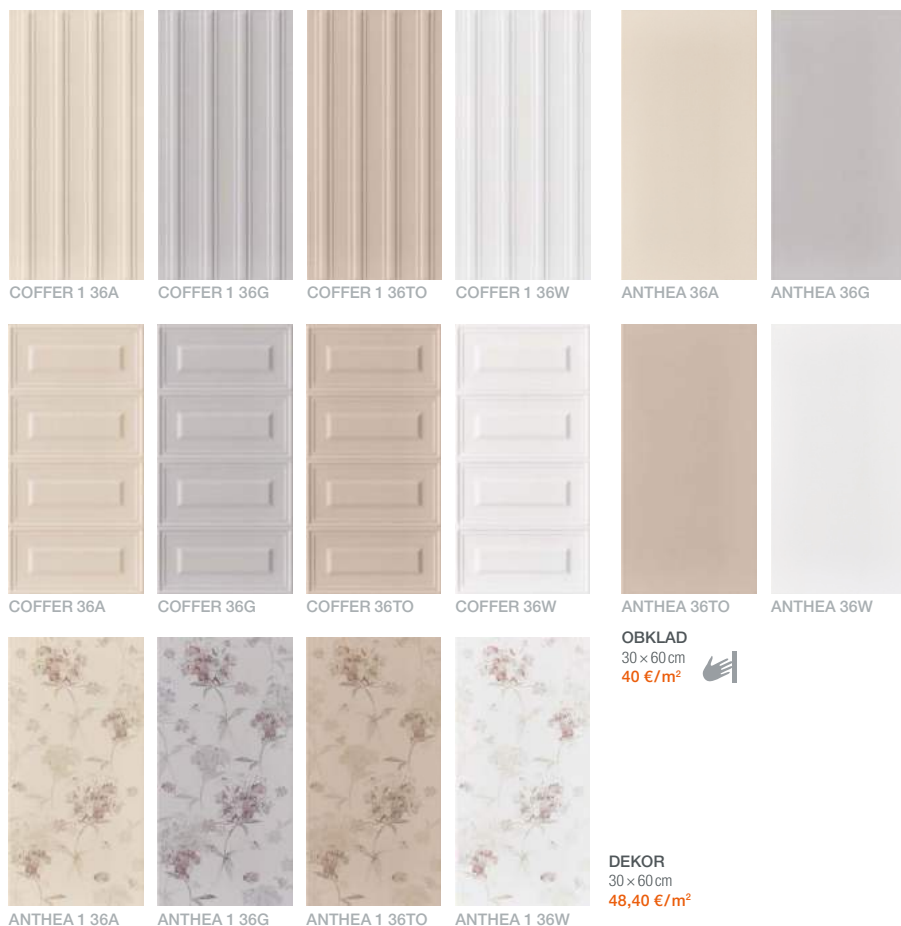

Série . ANTHEA

OBKLADY A DLAŽBY

SAUNITÁRNÍ KERAMIKA A NÁBYTEK

BATERIE A SPRCHOVÝ PROGRAM

Série . CENTO PER CENTO