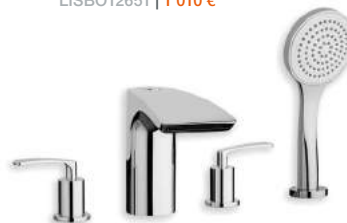

Baterie dřezová nástěnná s kulatým
ramínkem 180 mm 100/150 mm
EA501.5 | **31,38 €**

Série . EASY

Série . BOLLICINE

Umyvadlová stojánková BO 220
LISBO22051 | 424 €

Vanová stojánková BO 126,
4-otvorová na okraj vany
LISBO12651 | 1 010 €