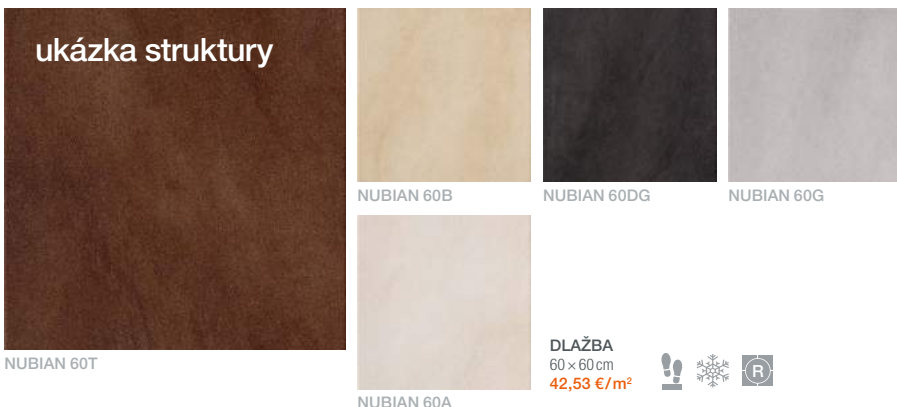

ukázka struktury

NUBIAN 60T

NUBIAN 60B

NUBIAN 60DG

NUBIAN 60G

NUBIAN 60A

DLAŽBA
60 x 60 cm
42,53 €/m²

NUBIAN 36DG

NUBIAN 36G

NUBIAN 36T

DLAŽBA
30 x 60 cm
25,19 €/m²