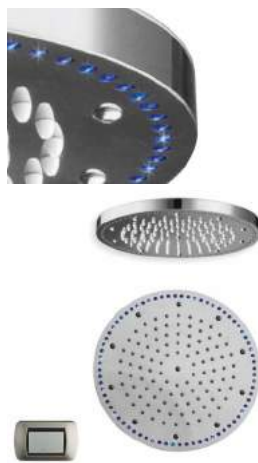

Hlavová sprcha Sandwich Colours PD 022, Ø 240 mm bílá/modrá, se zabudovaným jednobarevným osvětlením se systémem Antikalk LISPD0220* | **1 230 €**