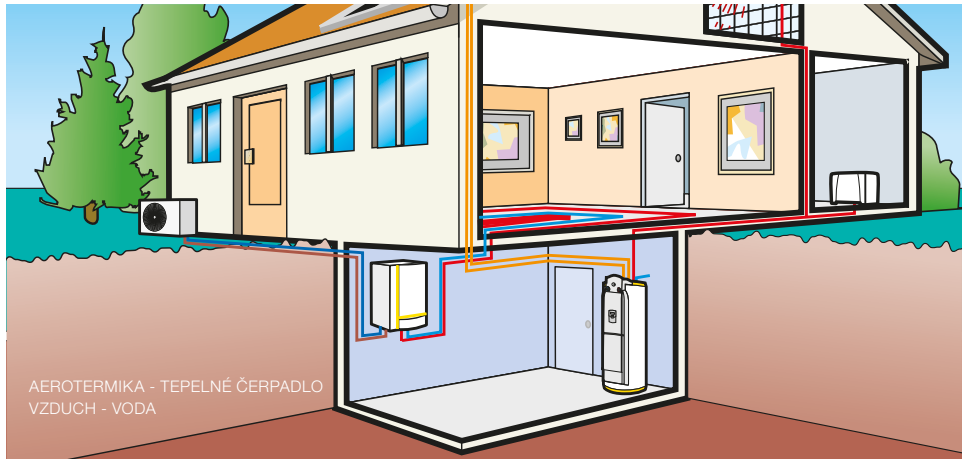

VÝHODY TEPELNÉHO ČERPADLA VZDUCH – VODA

(princíp aerotermální technologie)

- Zajišťuje jak vytápění, tak chlazení
- Ideální pro menší pozemky, snadné uvedení do provozu, není třeba vrtů či zemní kolektor
- Nízké pořizovací náklady
- Vyšší výkon s koeficientem COP od 4,05 do 4,65