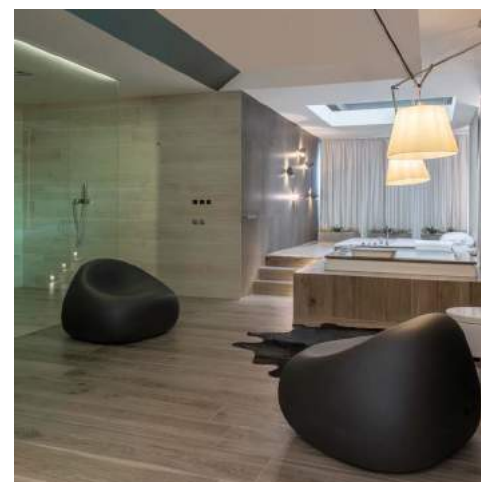

KÚPEĽNOVÉ ŠTÚDIO PTÁČEK PREMIUM

BRNO, HNĚVKOVSKÉHO 67
www.koupeľny-ptacek.cz

ENJOY YOUR
PREMIUM BATHROOM

VÍTAJTE V EXKLUZÍVNOM
PRIESTORE SHOWROOM
PTÁČEK PREMIUM.

Splnenie snov si vyžaduje priestor. A takýto priestor sme sa rozhodli pre Vás vybudovať. Postavili sme celkom nový showroom, v ktorom môžete uskutočniť svoje predstavy o dokonalej kúpeľni či kuchyni pre Váš domov. Práve tu nájdete to najlepšie. Exkluzívny dodávateľ, krásne a funkčné vzorky, prezentácia vybraných partnerov, VIP poradenstvo, Architekt point.

Prezrite si aktuálne novinky a najexkluzívnejšie výrobky vybraných dodávateľov a výrobcov prestížnych svetových značiek. Nechajte na seba pôsobiť atmosféru nášho showroomu a otvorte svoje vnútro inšpirácií.

V súkromí našich privátnych priestorov s nami môžete prebrať všetky parametre Vašich predstáv, nechať si vytvoriť vizualizácie, dohodnúť sa na spolupráci s architektom či dizajnérom podľa Vášho výberu alebo sa len neformálne porozprávať s našimi pracovníkmi.

Sme tu predsa preto, aby sme Vám pomohli premeniť Vaše sny v skutočnosť.