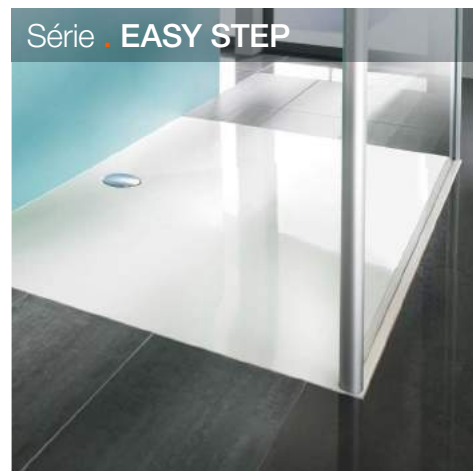

Série . EASY STEP

EASY STEP
215024.055 | od 765,60 €

Vanička obdélník, plochá sprchová vanička je ideálně vhodná pro zabudování přímo do podlahy a pro bezbariérovou montáž přímo na podlahu. Tvar HUPPE EasyStep umožňuje přímé obložení okraje vaničky. Materiál vaničky lity mramor, barva bílá. Velký výběr rozměrů, možnost provedení na míru (pouze v šířce - hloubky stabilní 700, 800, 900, 1 000 mm)

velikost: 800 × 800 - 1 800 × 1 000 mm

POZOR - V případě montáže sprchové zástěny přímo na podlahu nutno rozměr spádování konzultovat s odborným prodejcem!

Sklo HUPPE Anti-Plaque se snadným ošetřováním usnadňuje čištění a voda po něm rychleji stéká. Díky tomu dochází k menšímu usazování nečistot a vodního kamene. Pokud i tak nějaké zůstanou, lze je odstranit velmi snadno bez použití agresivních prostředků. Anti-Plaque není povrchová vrstva na skle, nýbrž trvale na povrchu skla.

10 letá záruka dodatečné koupě. Jako značkový výrobce nabízí HUPPE prvotřídní servis. Každý náhradní díl lze vyměnit v provedení, v jakém jste jej zakoupili. Na díly podléhající opotřebení poskytujeme tzv. záruku na nákup náhradních dílů po výběru série * v trvání 10let, což znamená, že: firma HUPPE zajistí, díly u jejich produktů poléhající opotřebení a uvedené ve zvláštním katalogu může zákazník objednat a budou mu expedovány po dobu 10 let od výběru série.