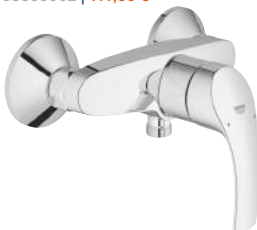

Páková sprchová baterie, montáž na
stěnu, keramická kartuše 35 mm s GROHE
SilkMove® s omezovačem teploty GROHE
StarLight® chromový povrch
33555002 | **111,60 €**