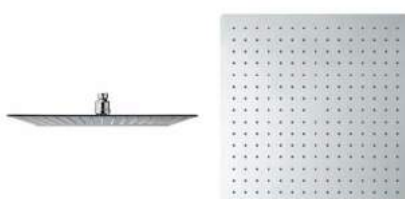

PD 007, 500 x 500 mm, tenké jen 4 mm, se systémem Antikalk LISPD00751 | **1 075 €**

PD 008, 600 x 600 mm, tenké jen 4 mm, se systémem Antikalk LISPD00851 | **1 393 €**

Sprchový set Quadri QD 488, 300 x 300 mm, vč. příslušenství a termostatické baterie LICQD48551 | **1 315 €**