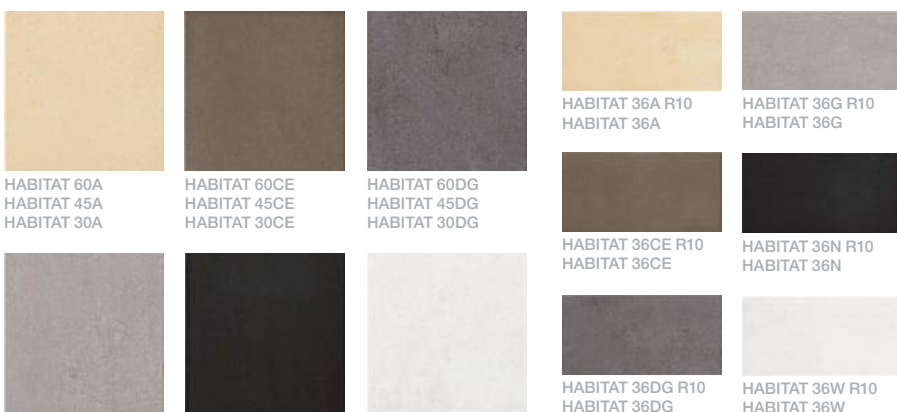

HABITAT 60A
HABITAT 45A
HABITAT 30A

HABITAT 60CE
HABITAT 45CE
HABITAT 30CE

HABITAT 60DG
HABITAT 45DG
HABITAT 30DG

HABITAT 36A R10
HABITAT 36A

HABITAT 36G R10
HABITAT 36G

HABITAT 36CE R10
HABITAT 36CE

HABITAT 36N R10
HABITAT 36N

HABITAT 60G
HABITAT 45G
HABITAT 30G

HABITAT 60N
HABITAT 45N
HABITAT 30N

HABITAT 60W
HABITAT 45W
HABITAT 30W

HABITAT 36DG R10
HABITAT 36DG

HABITAT 36W R10
HABITAT 36W

DLAŽBA
60 x 60 cm | 23,39 €/m²
45 x 45 cm | 17,99 €/m²
30 x 30 cm | 14,39 €/m²

DLAŽBA
30 x 60 cm | 21,59 €/m²
30 x 60 cm | 19,79 €/m²