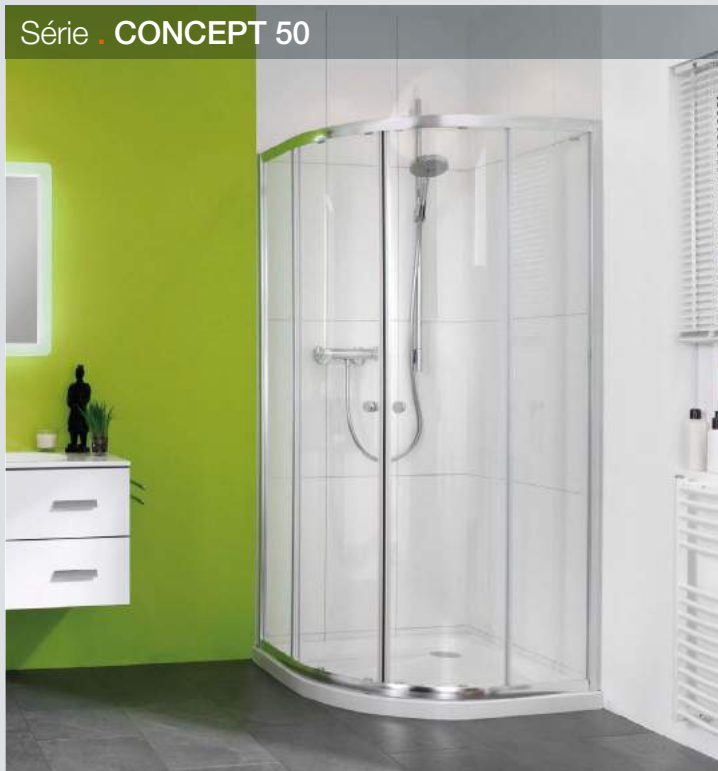

Série . CONCEPT 50

CONCEPT 50
PT620601.069.321 | od 337,20 €

Sprchová zástěna, čtvrtkruh posuvné dveře, R 500, 80 (90) × 185 cm provedení stříbrná pololesklá, čiré sklo

CONCEPT 50
PT620502.069.321 | od 181,20 €

Sprchová zástěna, boční segment, 75, 80, 90, 100 × 185 cm, provedení stříbrná pololesklá, čiré sklo