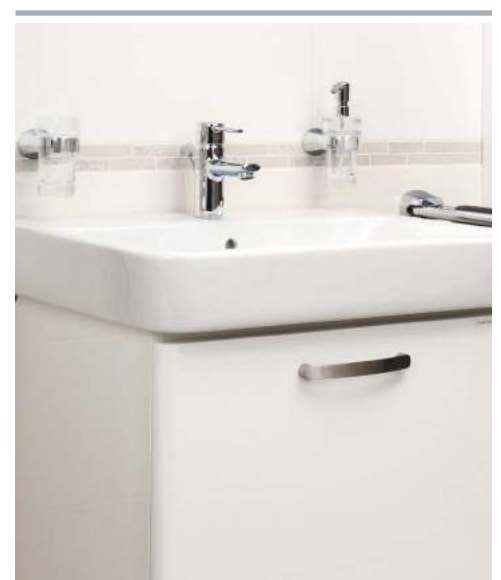

JEDNODUCHÉ LINIE
A PŘÍJEMNÉ BARVY
V ELEGANTNÍM PROVEDENÍ
– TO JE URBAN LINE.

OBKLADY A DLAŽBA . VILLEROY & BOCH . URBAN LINE

DLAŽBA
30x60 cm | **23,80 €/m²**

LISTELA
4x50 cm | **9,38 €/ks**

OBKLAD
25x50 cm | **21,59 €/m²**

Vybrané zařizovací předměty

SANITÁRNÍ KERAMIKA	Výrobce	Kód zboží	Cena vč. DPH
umyvadlo 65 cm . Dama Senso	Roca	A32751A000	146,10 €
WC závěsné . Dama-N		A346787000	314,24 €
WC sedátko . Dama-N		A801782004	170,88 €

VANA	Výrobce	Kód zboží	Cena vč. DPH
vana 170x85 cm . Concept 100 NEW	Concept	55440001000	300,71 €

KOUPELNOVÝ NÁBYTEK			
skříňka pod umyvadlo . Concept 500	Concept	C500.65	212,15 €
skříňka . Concept 500		C500.V	222 €
zrcadlová skříňka . Concept 500		C500.G	170,35 €

BATERIE	Výrobce	Kód zboží	Cena vč. DPH
baterie umyvadlová . L20 XL	Roca	A5A3B09C00	134,89 €

KOUPELNOVÉ DOPLŇKY			
dávkovač . Concept 200	Concept	S4826	80,29 €
držák se skleničkou . Concept 200		S4820 (010-7110)	37,39 €
držák toal. papíru s krytem . Concept 200		S4800 (010-7106)	47,24 €
držák toal. papíru rezervní . Concept 200		S4805 (010-7108)	29,81 €
držák ručníku . Concept 200		S4851 (010-7119)	51,49 €
háček . Concept 200		S4878 (010-7118)	34,34 €
WC sada . Concept 200		S4815 (010-7109)	75,20 €

ZBOŽÍ SKLADEM NEBO K ODBĚRU DO 5 DNŮ.

PODROBNÉ INFORMACE O NABÍZENÉM ZBOŽÍ VÁM RADÍ POSKYTNEME V NAŠICH STUDIÍCH.