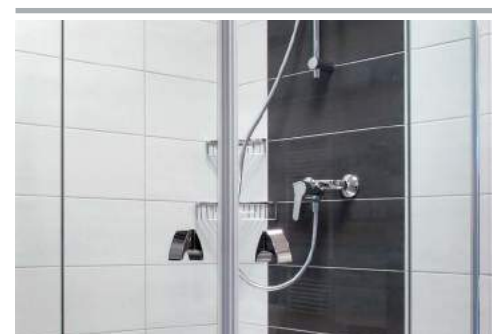

VÝBĚHOVÁ SÉRIE

kolekce
basic

Klíč k elegantní koupelně...

Foto: Studio koupelen BRATISLAVA

Duravit **D-Code** je klíčem k elegantní koupelně. Vyznačuje se dobrým jednotně sladěným designem a cenovou dostupností. Doplnky Duravit D-Code umožňují řadu alternativ a řešení pro všechny myslitelné situace. Duravit D-Code je série, na kterou mnozí lidé čekali – možná včetně Vás. Vhodnou kombinací všech prvků koupelny vzniká prostředí, kde můžete čerpat energii a vitalitu.