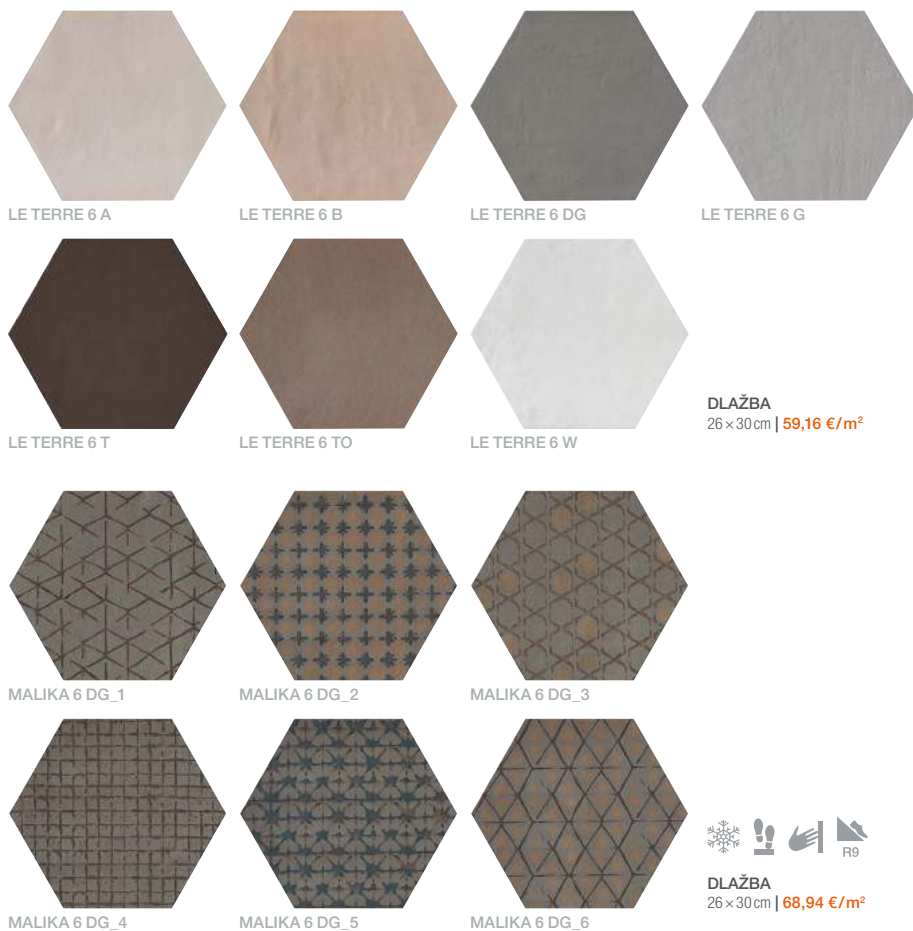

Série . LE TERRE

DLAŽBA
26 × 30 cm | 59,16 €/m²

DLAŽBA
26 × 30 cm | 68,94 €/m²