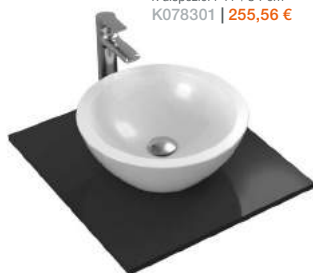

Série . STRADA | MIA

Série . TONIC II

OBKLADY A DLAŽBY

SANITÁRNÍ KERAMIKA A NÁBYTEK

BATERIE A SPŘÍCHOVÝ PROGRAM

VANÝ A SPŘÍCHOVÉ KOUTY

ARMATURY A PŘÍSLUŠENSTVÍ

VYTÁPĚNÍ

ZÁVĚSNÝ KLOZET MIA
J452101 | **346,67 €**

UMYVADLA NA DESKU STRADA LZE KOMBINOVAT S UMYVADLOVÝMI SKŘÍNKAMI CONNECT AIR, TONIC II A TESI
SANITÁRNÍ KERAMIKA STRADA | MIA JE K DISPOZICI TAKÉ S POVRCHOVOU ÚPRAVOU IDEAL PLUS - ZA PŘÍPLATEK

NA KERAMIKU

SKŘÍŇKA POD UMYVADLO
1 zásuvka (Soft-close), vč. odkládacích boxů, dělicích příček, osvětlení a sifonu
k dispozici také 60|100 cm
R4303xx | **577,78 €**

ZÁVĚSNÝ KLOZET RIMLESS
K316301 | **440 €**

k dispozici také stacionární verze

KLOZETOVÉ SEDÁTKO SOFT-CLOSE
K706501 | **180 €**

NÁBYTKOVÁ UMYVADLA A UMYVADLA NA DESKU TONIC II LZE KOMBINOVAT S UMYVADLOVÝMI SKŘÍNKAMI CONNECT AIR A TESI.

SANITÁRNÍ KERAMIKA TONIC II JE K DISPOZICI TAKÉ S POVRCHOVOU ÚPRAVOU IDEAL PLUS.

Provední nábytku:

WG – lesklý lak bílý	FF – dekor sv. pinie
FA – lesklý lak sv. šedý	FE – dekor sv. šedý dub
FC – lesklý lak sv. hnědý	

NA KERAMIKU