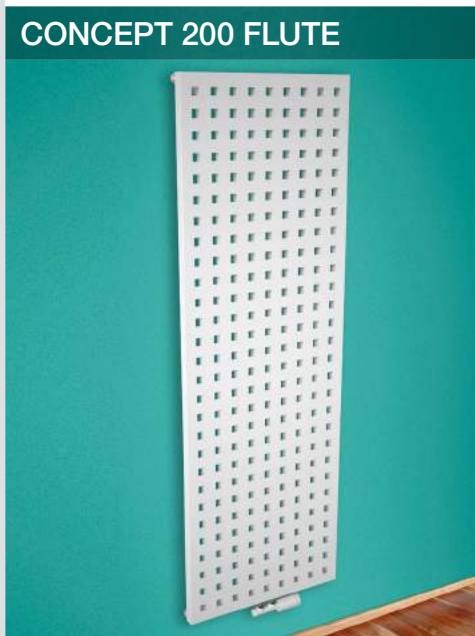

CONCEPT 200 FLUTE