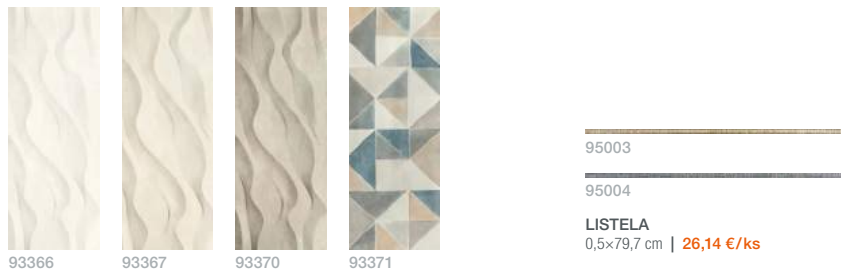

ČISTOTU A PRAKTIČNOST
KOUPELNY UMOČNÍ
GEOMETRICKÉ
OBKLADY NAXOS.

OBKLADY A DLAŽBA . NAXOS . SURFACE

DEKOR
31,2×79,7 cm | 10,79 €/ks

OBKLAD
31,2×79,7 cm | 32,39 €/m²

DEKOR
60×60 cm | 51,84 €/m²

Vybrané zařizovací předměty