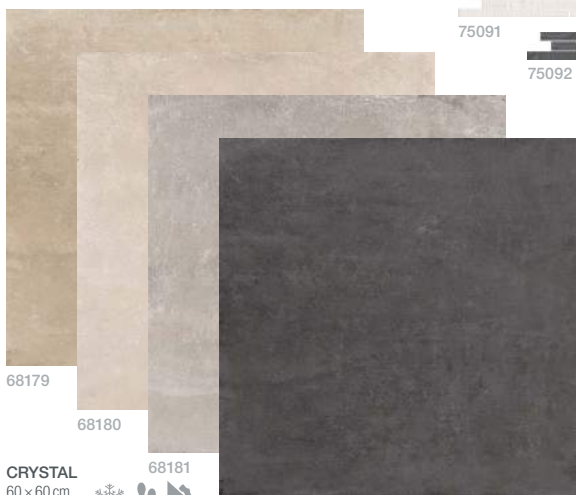

CRYSTAL
60 × 60 cm
28,79 €/m²

LIST. VITRA
5 × 60,5 cm
16,19 €/ks

**SPACATELLA
PERLAGE**
30 × 30 cm
26,99 €/ks