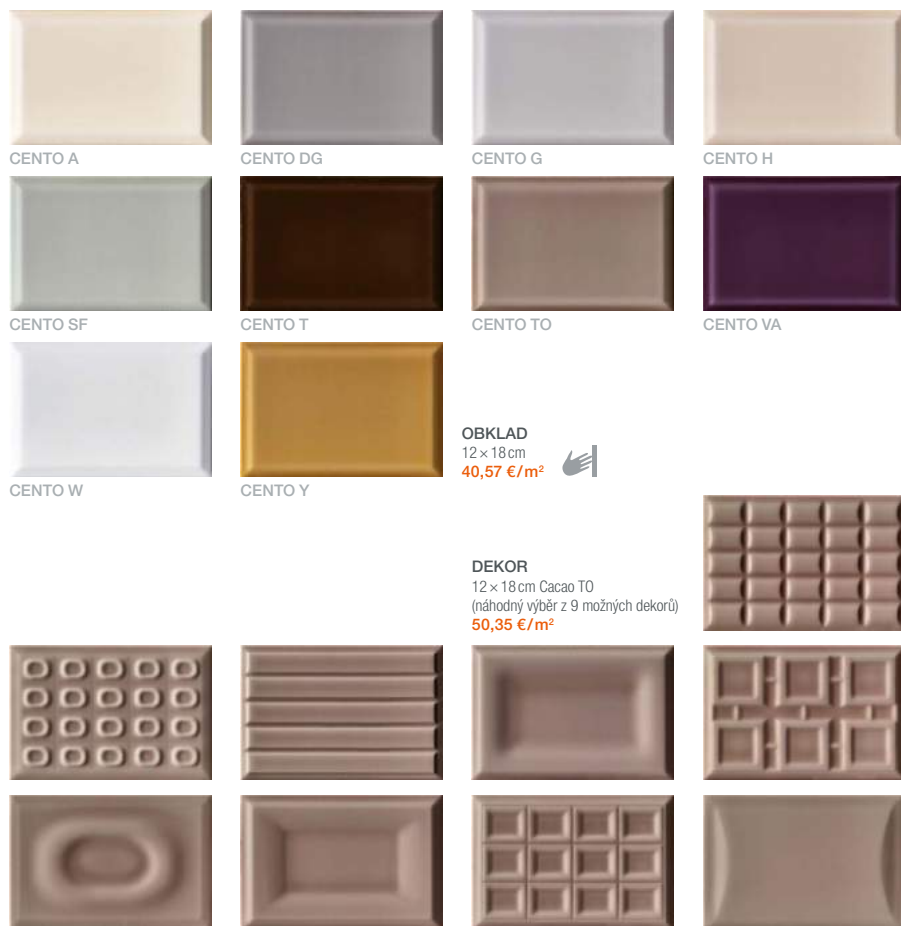

VANY A SPRCHOVÉ KOUTY

ARMATURY A PŘÍSLUŠENSTVÍ

VYTÁPĚNÍ