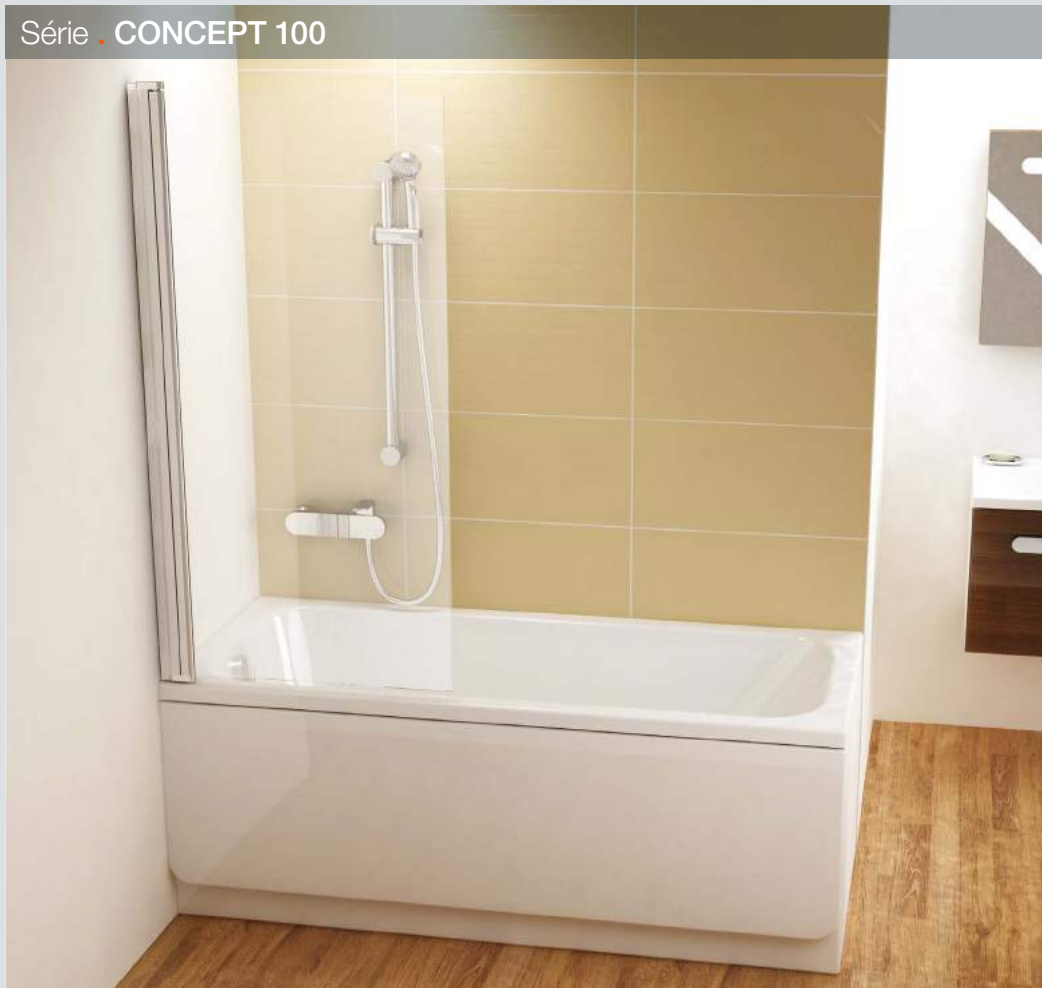

Série . CONCEPT 100

CONCEPT 100

PT-CVS1-80 * WT | **229,72 €**

PT-CVS1-80 * ST | **229,72 €**

PT-CVS1-80 * BT | **229,72 €**

Pohyblivá jednodílná skleněná zástěna vhodná na jakoukoli klasickou obdélníkovou vanu s rovným horním lemem.

Rozsah pohybu až 180°, výška výrobku 1 500 mm, šíře 800 mm, provedení rámu je ve třech variantách – bílá/stříbrná Satin/stříbrná Lesk, skleněná výplň – transparent.

Pozor u těchto zástěn je potřeba rozlišovat levé a pravé provedení výrobku.