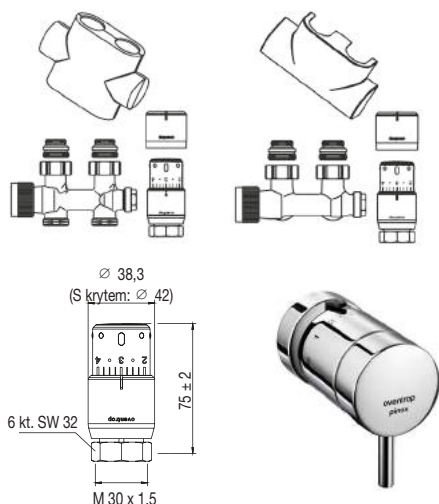

OVENTROP . SETY MULTIBLOCK PRO OTOPNÁ TĚLESA