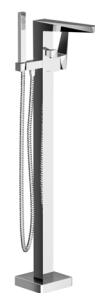

Vanová baterie do podlahy Freedom X070079 | **719 €**