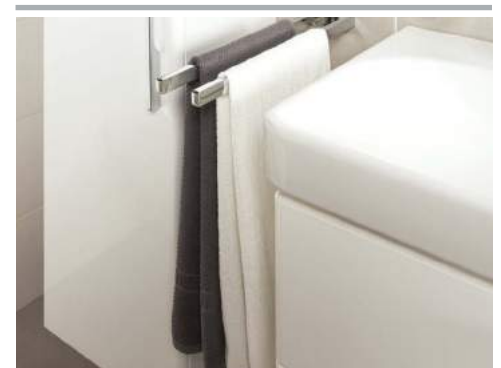

ČISTOTA, UNIVERZÁLNOST
A PROPRACOVANOST
DO NEJMENŠÍCH DETAILŮ.

OBKLADY A DLAŽBA . NAXOS . LE MARAIS

OBKLAD
26×60,5 cm | **25,19 €/m²**

DEKOR
26×60,5 cm | **5,39 €/ks**

MOZAIKA
30×30 cm | **26,99 €/ks**

68179

68180

68181

68182

DLAŽBA
60×60 cm | **28,79 €/m²**

Vybrané zařizovací předměty

SANITÁRNÍ KERAMIKA	Výrobce	Kód zboží	Cena vč. DPH
dvojumyvadlo 120 cm . Traffic		L91521000	301,31 €
wc závěsné . Traffic Rimfree	Kolo	L93120000	208,10 €
sedátko WC soft close . Traffic		L90112000	124,96 €
ovládací tlačítko . TECEloop	TECE	9240650	111,78 €

VANA	Výrobce	Kód zboží	Cena vč. DPH
vana plastová 190×90 cm . Concept		55480001000	342,67 €
příslušenství k vanám – universální nohy	Concept	100032	71,87 €
příslušenství k vanám – novový sifon s napouštěním		PT100564CRM3	84,89 €

KOUPELNOVÝ NÁBYTEK			
skříňka pod umyvadlo, bílá . Traffic		89441000	498,89 €
vysoká skříňka . Traffic	Kolo	88419000	342,46 €
zrcadlo s LED osvětlením . Traffic		88425000	498,89 €

BATERIE	Výrobce	Kód zboží	Cena vč. DPH
baterie umyvadlová . New Day		LISND22151	127 €
baterie vanová podomítková . New Day		LISCS43551	153,10 €
vrchní díl k podomítkové baterii . New Day	Cristina	LISND61951	69,60 €
připojovací kolínko		LISPD46351	52,10 €
sprchový set		LISPD64251	113,50 €

KOUPELNOVÉ DOPLŇKY			
dávkač . Collection Moll		12752010100	111,48 €
držák se skleničkou . Collection Moll		12750019000	85,20 €
držák ručníku 45 cm . Collection Moll		12718010000	101,64 €
držák toal. papíru . Collection Moll	Keuco	12762010000	79,44 €
držák ručníku . Collection Moll		12721010000	87,72 €
WC sada . Collection Moll		12764010100	68,04 €

ZBOŽÍ SKLADEM NEBO K ODBĚRU DO 5 DNŮ.

PODROBNÉ INFORMACE O NABÍZENÉM ZBOŽÍ VÁM RÁDI POSKYTNEME V NAŠICH STUDIÍCH.