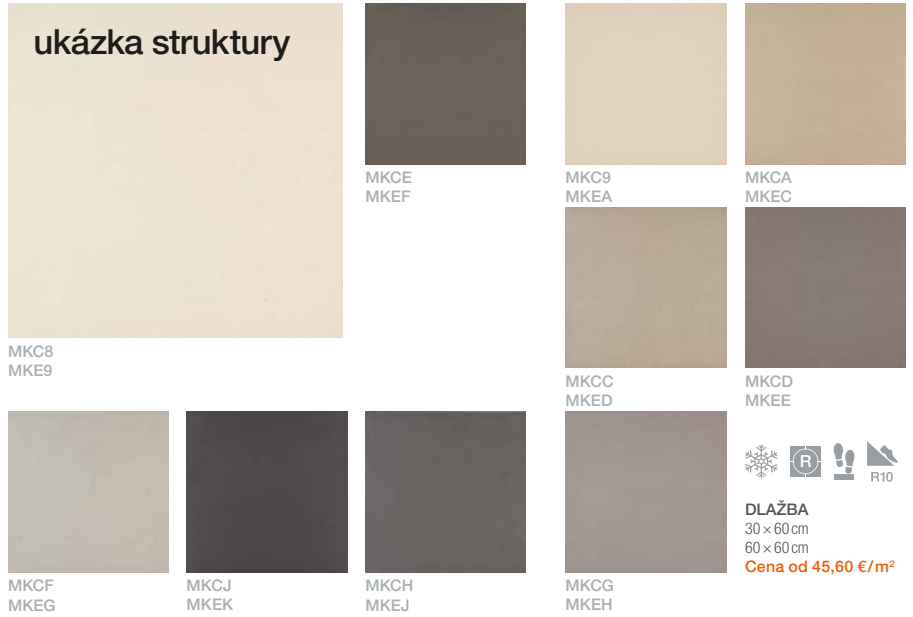

ukázka struktury