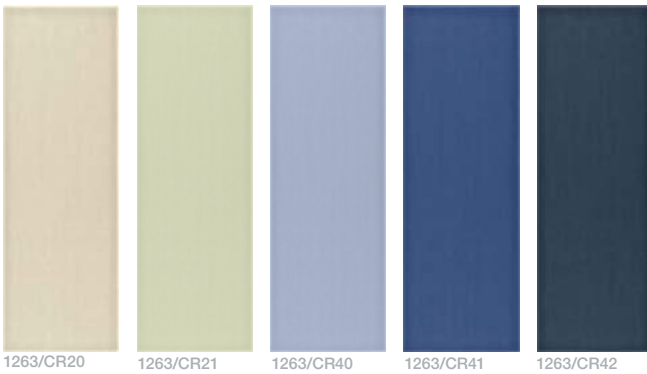

OBKLADY A DLAŽBA . VILLEROY & BOCH . CREATIVE SYSTEM