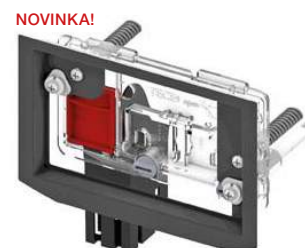

NOVINKA!

PŘI ODBORNÉ MONTÁŽI PROŠKOLENÝM MONTÁŽNÍKEM
PRODLOUŽENÁ ZÁRUKA 5 LET.