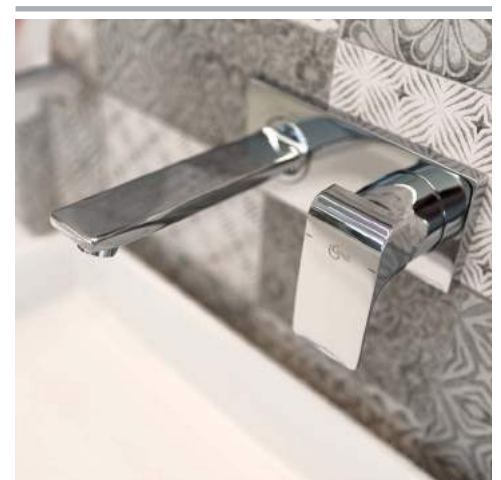

PRAVOÚHLÉ DOPLŇKY
V KOMBINACI S PATCHWORK
OBKLADY PŮSOBÍ
NADČASOVĚ.

OBKLADY A DLAŽBA . ARGENTA . LIGHT STONE

DEKOR
25×50 cm | 14,39 €/m²

OBKLAD
25×50 cm | 10,90 €/m²

DLAŽBA
45×45 cm | 10,90 €/m²

Vybrané zařizovací předměty

SANITÁRNÍ KERAMIKA	Výrobce	Kód zboží	Cena vč. DPH
umyvadlo	Ideal Standard	K077601	249,34 €
odtokový ventil k sifonu		J3291AA	40,89 €
sifon umyvadlový		K0103AA	115,12 €

KOUPELNOVÝ NÁBYTEK	Výrobce	Kód zboží	Cena vč. DPH
deska bez výřezu 100 cm	Ideal Standard	K2676WG	196,44 €
nábytková konzole 100 cm		T783767	380,89 €
zrcadlo 50×65 cm		K2475BH	330,67 €

BATERIE	Výrobce	Kód zboží	Cena vč. DPH
baterie umyvadlová . Strada New	Ideal Standard	A6844AA	551,56 €

KOUPELNOVÉ DOPLŇKY	Výrobce	Kód zboží	Cena vč. DPH
držák se skleničkou . Strada	Ideal Standard	A9197AA	161,33 €
mýdlenka . Strada		A9196AA	148,88 €

ZBOŽÍ SKLADEM NEBO K ODBĚRU DO 5 DNŮ.

VÝBĚHOVÁ SÉRIE

PODROBNÉ INFORMACE O NABÍZENÉM ZBOŽÍ VÁM RÁDI POSKYTNEME V NAŠICH STUDIÍCH.