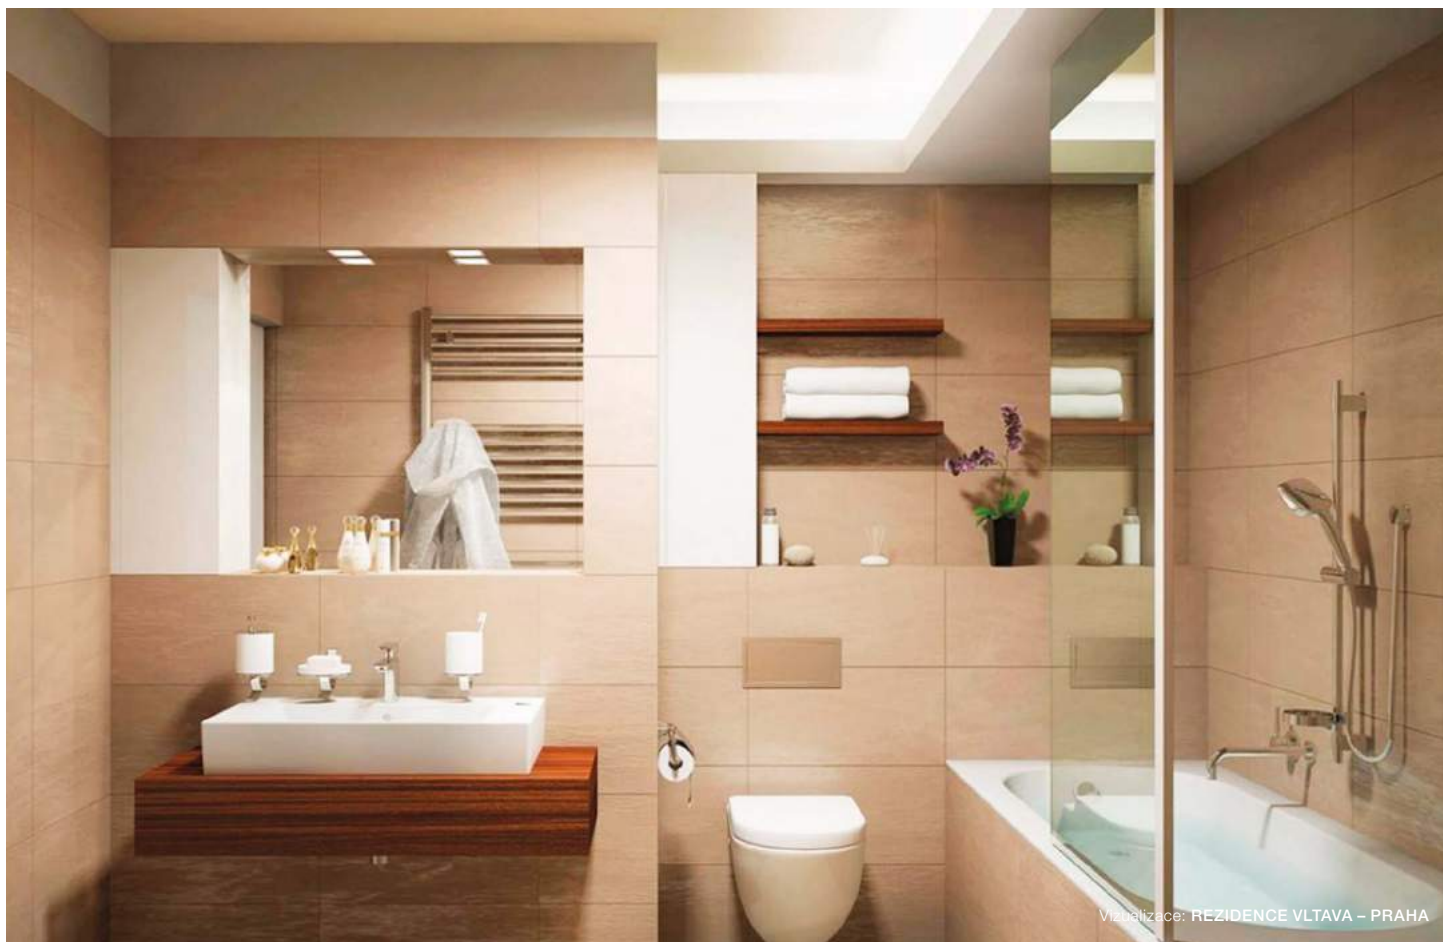

**DODÁVÁME KOUPELNOVÉ
VYBAVENÍ TAKÉ V RÁMCI
DEVELOPERSKÝCH
PROJEKTŮ, DO HOTELŮ
I JINÝCH VEŘEJNÝCH
PROSTOR ...**

PTÁČEK – velkoobchod, a.s. váš spolehlivý partner v developerských projektech bytových i nebytových objektů

Naše studia slouží k obsluze individuálních zákazníků, zákazníků našich velkoobchodních partnerů a stále častěji s námi spolupracují také velcí developeři a generální dodavatelé. Koupelnová studia jim zabezpečují kompletní servis klientských změn od jednání s klientem přes objednávku až k dodávce na stavbu podle časového harmonogramu. Pro firmy to znamená nejen přímé snížení nákladů finančních, ale také úsporu časovou.

**NABÍZÍME VÁM SPOLUPRÁCI PŘI REALIZACI
INDIVIDUÁLNÍCH ZMĚN S KOMPLETNÍM
SERVISEM SOUVISEJÍCÍM S ODBAVENÍM
KLIENTA V OBLASTI NADSTANDARDNÍHO
VYBAVENÍ KOUPELEN, VČETNĚ ŘEŠENÍ
SKLADOVÁNÍ A DOPRAVY ZBOŽÍ NA
MÍSTO STAVBY.**

Pro účely odbavení klientských změn v oblasti vybavení koupelen tu je možnost zbudování standardní vzorové koupelnové kóje speciálně pro jednotlivé stavby. Podle potřeb jednotlivých investorů a specifik konkrétních projektů lze připravit také varianty nabízených standardů ve více cenových či designových úrovních.

Pro řešení klientských změn vašich projektů budou určeni konkrétní pracovníci studia, kteří budou důkladně seznámeni s podklady a veškerou problematikou a detaily vašich projektů.

Servis řešení klientských změn zahrnuje:

- prezentaci standardů v koupelnovém studiu
- odborné poradenství a služby studia
- grafický návrh koupelny s výstupy ve 3D
- kladečské plány s okótovaným umístěním zařizovacích předmětů, zpracované v softwaru VISOFIT Premium
- zpracování rozpočtu klientské změny sanitárního vybavení a obkladů a dlažeb, vyplývající z výběru klienta
- uskladnění a doprava materiálů na místo stavby