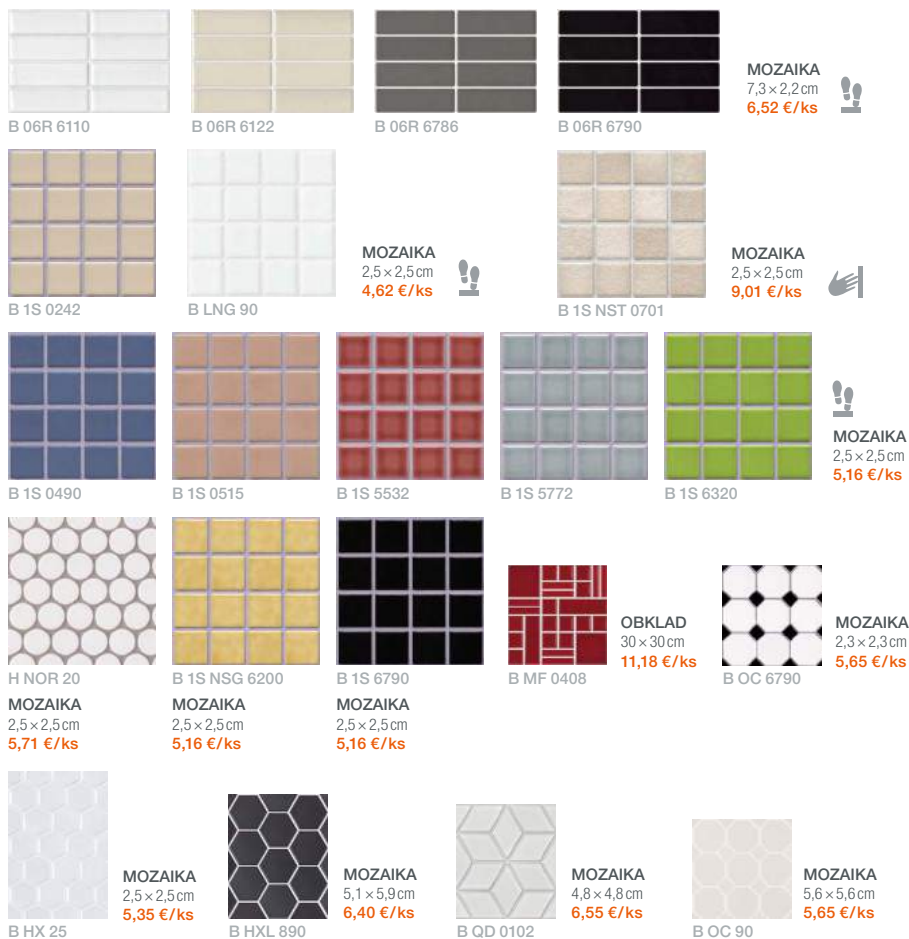

Série . MIX FORMATS