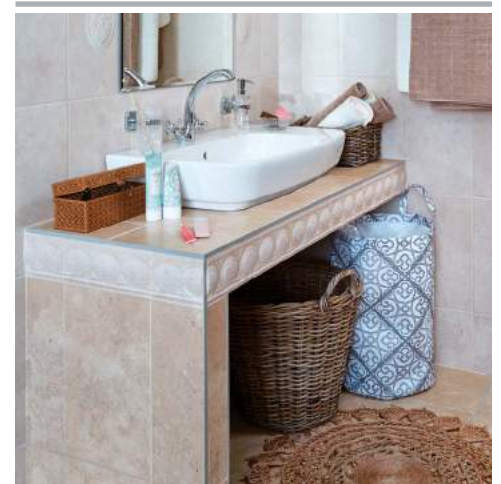

LUXUSNÍ DESIGN
S PRAKTICKÝMI DETAILS.

OBKLADY A DLAŽBA . CIFRE . COLISEO

1. DEKOR
   25x40 cm
   INSERTO LAUREL | 12,63 €/ks
   INSERTO EQUITE BEIGE | 12,63 €/ks
   INSERTO PIANO BEIGE | 12,63 €/ks
   INSERTO PIANO NOCE | 8,99 €/ks

1. OBKLAD
   25x40 cm | 18,41 €/m²

1. DLAŽBA
   33,3x33,3 cm | 19 €/m²

1. DEKOR
   4,8x30 cm | 5,49 €/ks

1. DEKOR
   20x30 cm | 95,45 €/ks

1. LISTELA
   7x25 cm | 9,98 €/ks

1. LISTELA
   5,5x25 cm | 7,10 €/ks

Vybrané zařizovací předměty

SANITÁRNÍ KERAMIKA		Výrobce	Kód zboží	Cena vč. DPH
umyvadlo 65 cm . Shift			4383B003-0001	163,6 €
WC závěsné . Shift	Vitra		4392B003-1295	219,49 €
WC sedátko . Shift			91-003-009	76,54 €
ovládací tlačítko . Loop	Tece		9240626	61,37 €

KOUPELNÝ NÁBYTEK			
zrcadlo 60x80cm . Crystal	Amirro	806-040	29,10 €

BATERIE		Výrobce	Cena vč. DPH
baterie umyvadlová . Rio II		RK 1101	80 €
baterie sprchová . Rio II	Raf	RK 1180 B	57,78 €
sprchový set . Otello		SK 511	100,80 €

SPRCHOVÝ KOUT			
sprchová zástěna . Concept 50	Concept	PT620411.069.321	301,20 €
vanička keramická . Ravenna	Jlika	H8520810000001	140,16 €
vaničkový sifon	Concept	PT10049K	24,60 €

KOUPELNÉ DOPLŇKY			
dávkovač . Concept 100		002-1169	19,40 €
držák . Concept 100		002-1166	10,79 €
držák toal. papíru . Concept 100		002-1161	31,28 €
držák ručníku . Concept 100	Concept	002-1175	34,73 €
košík drátěný . Concept 100		002-1181	18,31 €
košík drátěný . Concept 100		002-1183	21,53 €
sklenička . Concept 100		002-1167	7,03 €
WC sada . Concept 100		002-1164	37,18 €
osvětlení . Manila	Rabalux	5842	42,52 €

RADIÁTOR			
radiátor koupelnový . CONCEPT 100	Concept	KTK-134060-11M10	110,62 €

ZBOŽÍ SKLADEM NEBO K ODBĚRU DO 5 DNŮ.

VÝBĚHOVÁ SÉRIE

PODROBNĚ INFORMACE O NABÍZENÉM ZBOŽÍ VÁM RÁDI POSKYTNEME V NAŠICH STUDIÍCH.