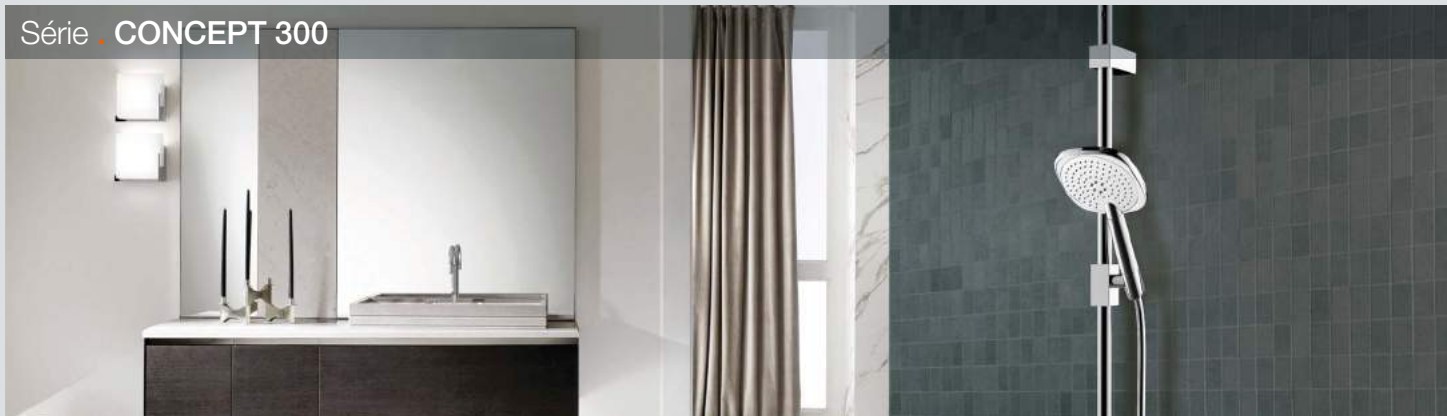

Série . CONCEPT 300