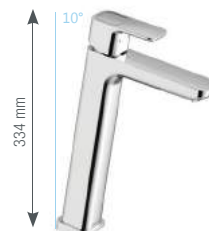

Umyvadlová baterie, hladký chod páky SoftMove, komfortnější prostor pro mytí, nastavitelný perlátor s funkcí EasyClean, chrom
X070091 | **162 €**