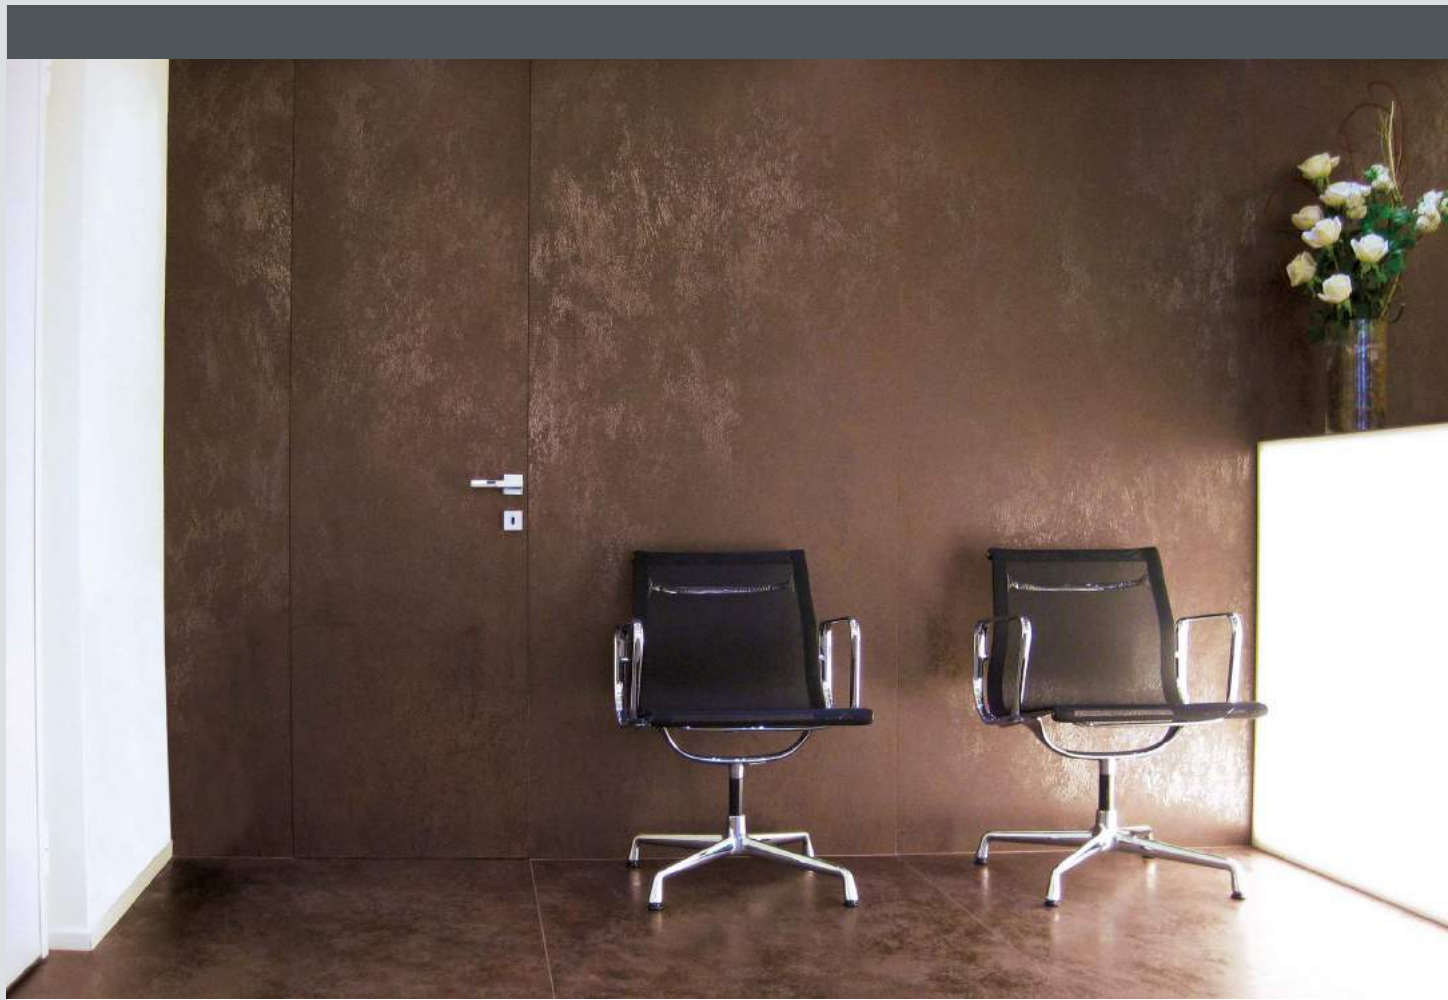

BATERIE A SPRCHOVÝ PROGRAM

VANY A SPRCHOVÉ KOUTY

ARMATURY A PŘÍSLUŠENSTVÍ

VYTÁPĚNÍ

Oxide_moro
300 x 100 cm

LAMINAM® jsou velkoformátové desky ze slinuté keramiky vyrobené inovativní technologií o tloušťce 3mm a rozměru 1000x3000 mm. Materiál je k dispozici v 6 verzích pro různé použití, v široké škále barev a povrchů, určený pro dlažby a obklady do interiéru a exteriéru.