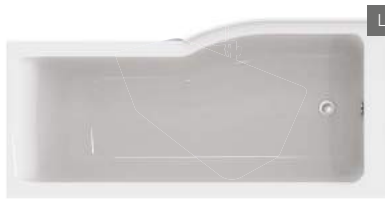

VANA CONNECT AIR SE SPRCHOVACÍ ZÓNOU – levá
E113401 | **432,00 €**

Technické informace
rozměry: 170 × 80, k zabudování,
materiál: akrylát
varianty: k dispozici i pravá verze