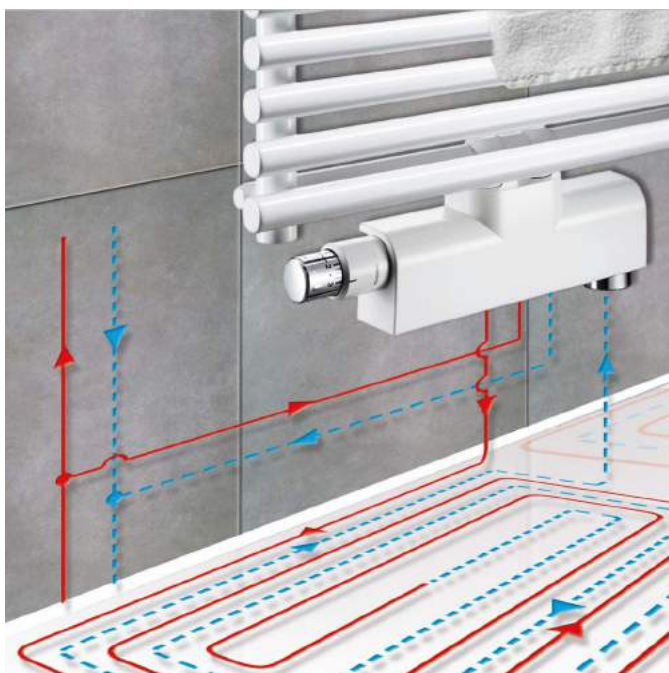

PŘIPOJOVACÍ ARMATURA FIRMY OVENTROP

„Multi block T-RTL“ je kombinace termostatického ventilu s přednastavením, uzavíracím šroubením a omezovačem teploty zpátečky (RTL) pro používání ve dvoutrubkové soustavě. Ventil s namontovanou termostatickou hlavici reguluje ve spojení s otopným tělesem prostorovou teplotu. Teplota regulace plošného vytápění není ovlivněna termostatickým ventilem otopného tělesa, ale omezením teploty zpátečky, prostřednictvím omezovače teploty zpátečky. Těleso je vyrobeno z mosazi a je poniklované.

Výhody:

- ideální kombinace pro otopná tělesa a plošné vytápění
- samostatná regulace otopných těles a plošného vytápění jednou armaturou
- uzavírání
- přednastavení průtoku
- nastavení teploty zpátečky u plošného vytápění