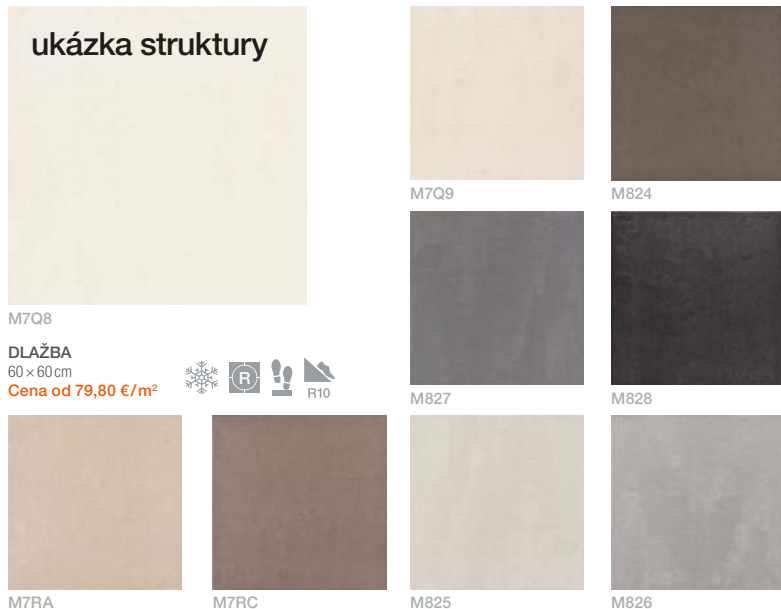

ukázka struktury

OBKLADY A DLAŽBY

SAITÁRNÍ KERAMIKA A NÁBYTEK

BATERIE A SPICHOVÝ PROGRAM

VANY A SPICHOVÉ KOUTY

ARMATURY A PŘÍSLUŠENSTVÍ

VYTÁPĚNÍ