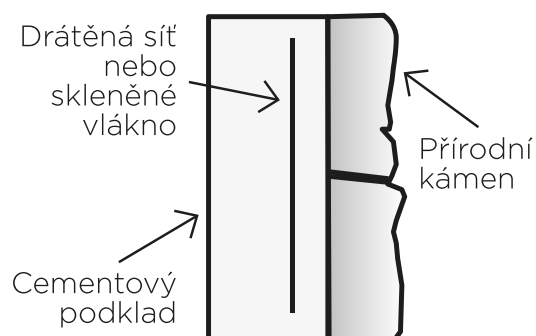

STONEPANEL® SKY ORIENT ORO
Kámen: zlatavý křemenc
Použití: exteriér, interiér
Standardní rozměr: 61 x 15,2 x 3–5 cm
SPZ-14R-MF | **133,20 €/m²**

STONEPANEL® SKY MULTICOLOR
Kámen: vícebarevná břidlice
Použití: exteriér, interiér
Standardní rozměr: 61 x 15,2 x 3–5 cm
SPZ-24A-MF | **133,20 €/m²**

STONEPANEL® SKY MULTICOLOR TS
Kámen: vícebarevná břidlice
Použití: exteriér, interiér
Standardní rozměr: 61 x 20 x 3–5 cm
SPZ-24TS-MF | **133,20 €/m²**

STONEPANEL® SKY TACO NEGRO
Kámen: břidlice
Použití: exteriér, interiér
Standardní rozměr: 61 x 20 x 3–5 cm
SPZ-19A-MF | **133,20 €/m²**

STONEPANEL® SKY SAHARA
Kámen: vícebarevný křemenc
Použití: exteriér, interiér
Standardní rozměr: 61 x 20 x 3–5 cm
SPZ-49R-MF | **133,20 €/m²**

STONEPANEL® SKY NORDICO
Kámen: přírodní šedý kámen
Použití: exteriér, interiér
Standardní rozměr: 61 x 20 x 3–5 cm
SPZ-33RB-MF | **133,20 €/m²**

STONEPANEL® SKY SILVESTRE
Kámen: hrubá rula
Použití: exteriér, interiér
Standardní rozměr: 61 x 20 x 3–5 cm
SPZ-55N-MF | **141,60 €/m²**

STONEPANEL® SKY CALCAIRE
Kámen: vápenec
Použití: exteriér, interiér
Standardní rozměr: 61 x 20 x 3–5 cm
SPZ-35N-MF | **177,60 €/m²**

STONEPANEL® SKY MARINE
Kámen: pískovec
Použití: exteriér, interiér
Standardní rozměr: 61 x 20 x 3–5 cm
SPZ-66N-MF | **154,80 €/m²**