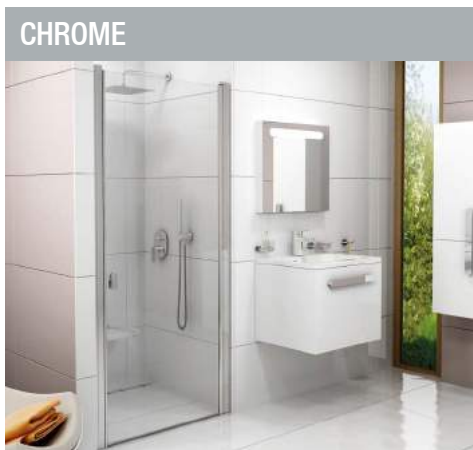

CHROME
CSD1 90
0QV70C00Z1 | 345 €
Barva rámu **SATIN**
Technické informace
velikost: 80, 90 cm
výplň: bezp. sklo - transparent
vstup: 635, 755 mm