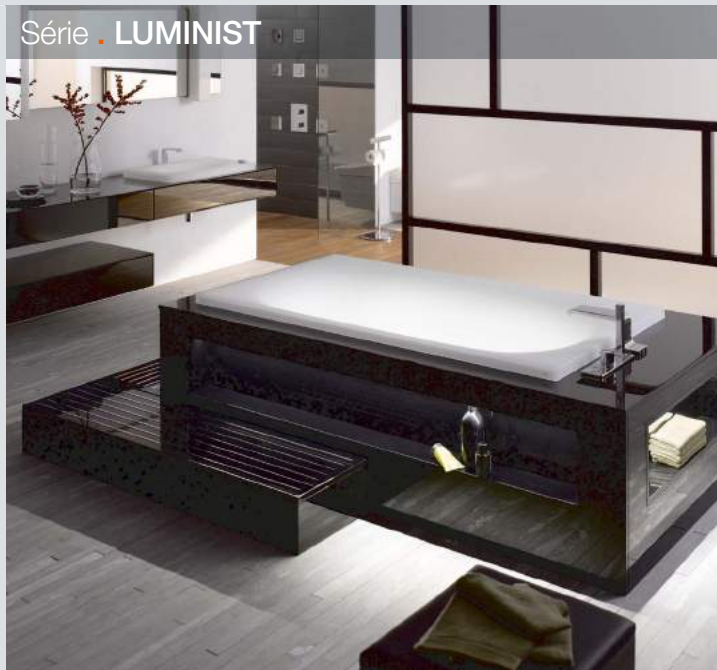

Série . LUMINIST