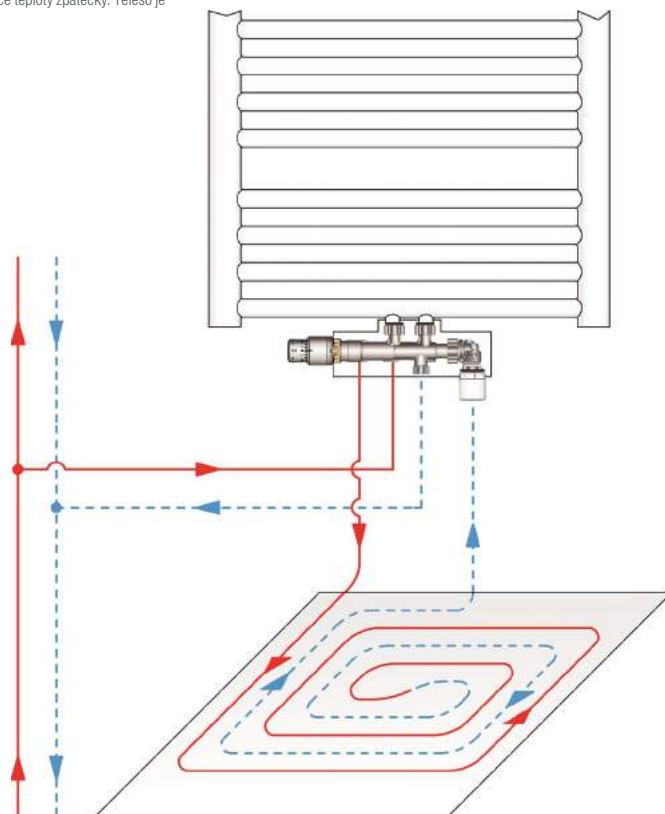

PŘIPOJOVACÍ ARMATURA FIRMY OVENTROP

„Multi block T-RTL“ je kombinace termostatického ventilu s přednastavením, uzavíracím šroubením a omezovačem teploty zpátečky (RTL) pro používání ve dvoutrubkové soustavě. Ventil s namontovanou termostatickou hlavici reguluje ve spojení s otopným tělesem prostorovou teplotu. Teplota regulace plošného vytápění není ovlivněna termostatickým ventilem otopného tělesa, ale omezením teploty zpátečky, prostřednictvím omezovače teploty zpátečky. Těleso je vyrobeno z mosazi a je poniklované.

Výhody:

- ideální kombinace pro otopná tělesa a plošné vytápění
- samostatná regulace otopných těles a plošného vytápění jednou armaturou
- uzavírání
- přednastavení průtoku
- nastavení teploty zpátečky u plošného vytápění