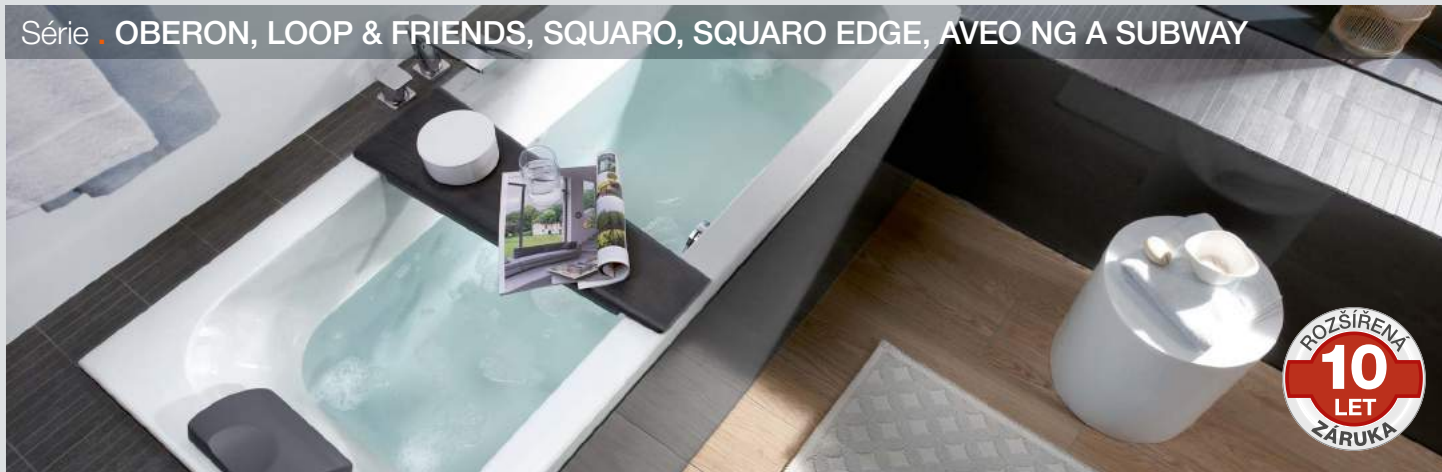

Série . OBERON, LOOP & FRIENDS, SQUARO, SQUARO EDGE, AVEO NG A SUBWAY

SUBWAY
UBA167SUB2V-xx | **od 938,40 €**

rozměry: 160 × 70
také v rozměrech: 170 × 75 / 180 × 80 / 190 × 90
Akrylová vana.