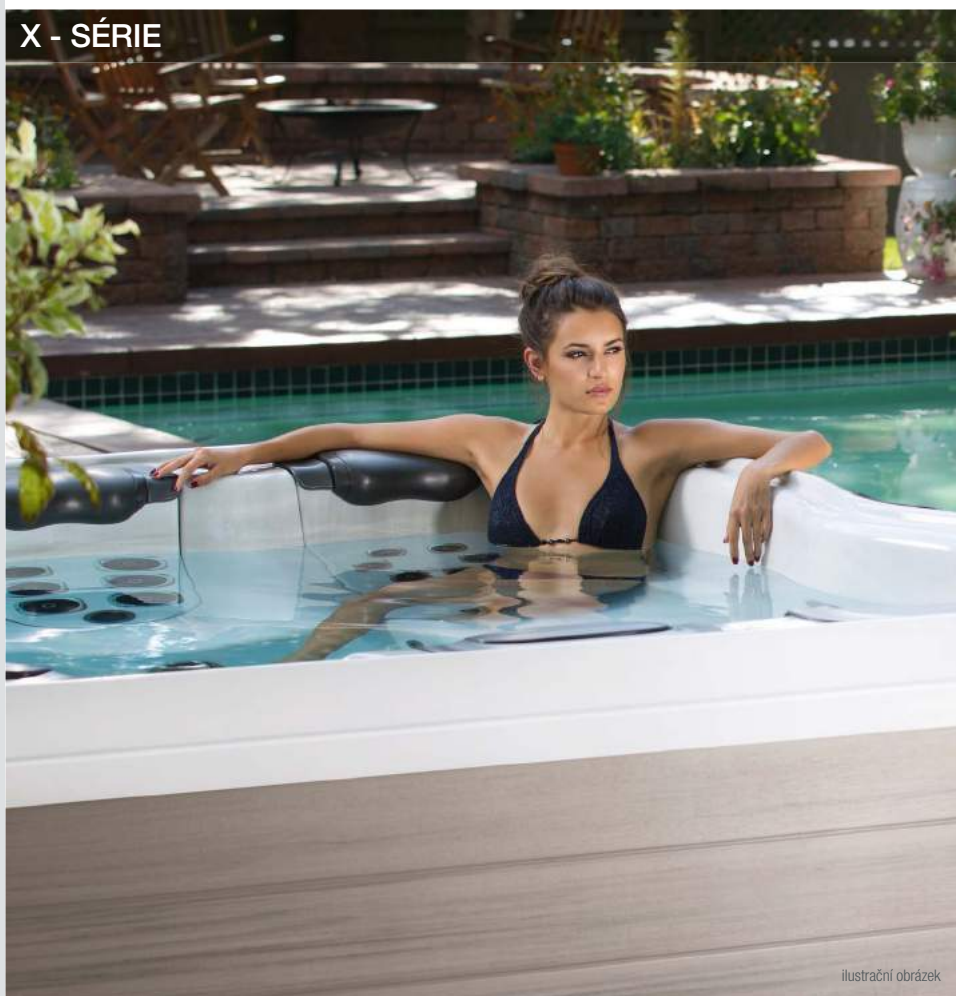

X - SÉRIE

X5L
X5L | 11 640 €

Vířivka až pro 3 osoby se 2 místy k sezení a 1 místem k ležení. 3 opěrky hlavy, pevná a extrémně dobře izolovaná konstrukce, materiály odolné UV záření, 1 čerpadlo a tichý chod.

velikost: 173 × 213 × 79 cm