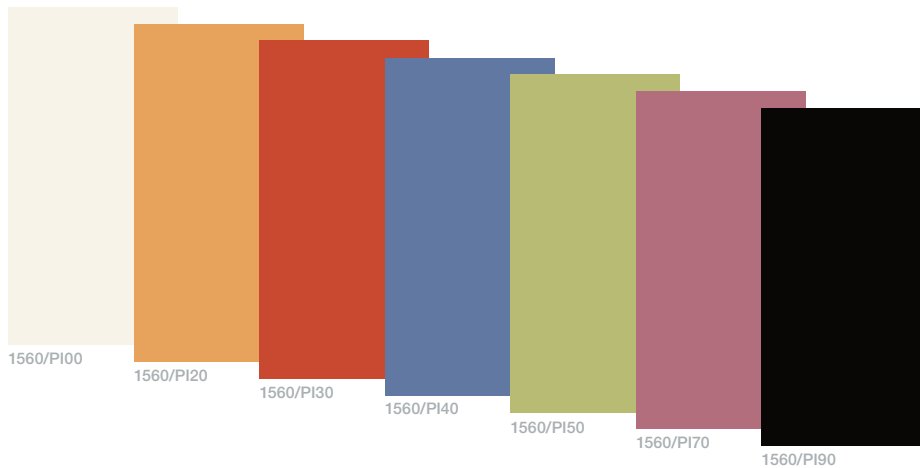

OBKLADY A DLAŽBA . VILLEROY & BOCH . PLAY IT!

OBKLAD
25x50 cm | 23,39 €/m²