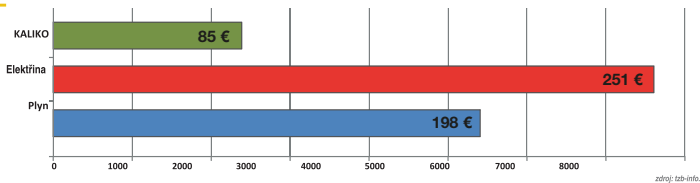

Doporučená cena bez DPH 1 790 €