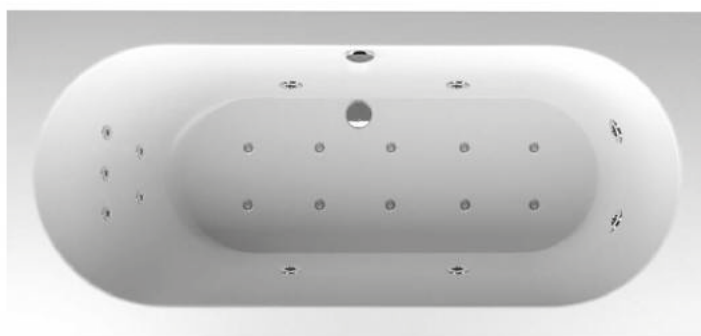

CONCEPT 2

Hydromasážní systém:

6× standard tryska, 5× mikro tryska, 10× air tryska,

1× zádový ventil, elektronické ovládání

CONCEPT 2 | 2 111,11 €