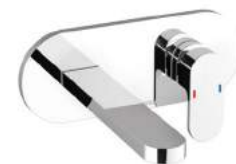

Umyvadlová podomítková baterie, komplet s R-boxem, hladký chod páky SoftMove, perlátor s funkcí EasyClean, chrom
X070093 | **255 €**