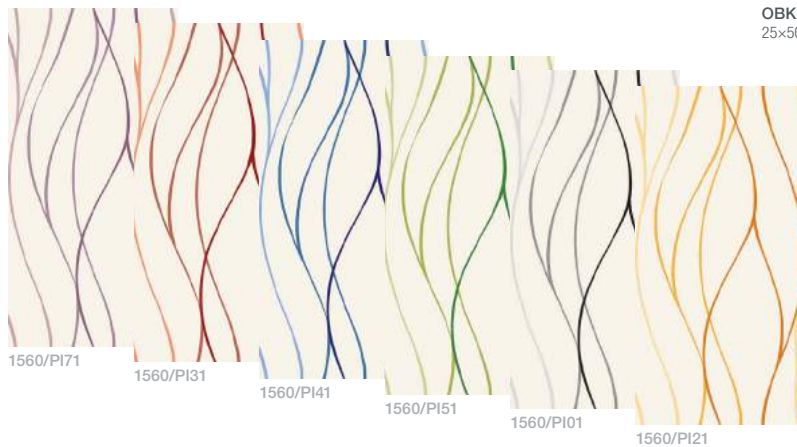

DEKOR
25x50 cm | 10,79 €/ks