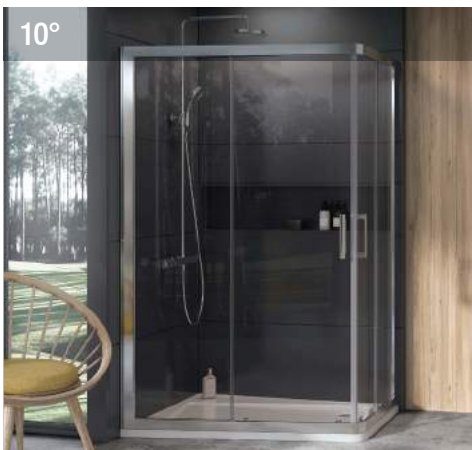

10°
10AP4-120/90
0ZVG70C00Z1 | 710,68 €
Barva rámu **SATIN**
Technické informace
velikost: 120 cm / 90 cm (70 cm)
výplň: bezp. sklo - transparent
vstup: 610 mm