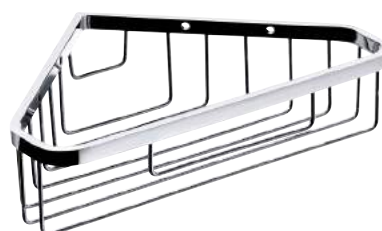

DRŽÁK RUČNÍKU
600 mm
002-1175 | 34,73 €

DRŽÁK RUČNÍKU
002-1174 | 22,67 €

DRÁTĚNÝ KOŠÍK HLUBOKÝ
205 x 60 x 104 mm
002-1183 | 21,53 €

DRÁTĚNÝ KOŠÍK HLUBOKÝ
ROHOVÝ
250 x 61 x 172 mm
002-1184 | 20,50 €

UNIVERZÁLNÍ DRŽÁK DVOJITÝ
002-1188 | 21,04 €