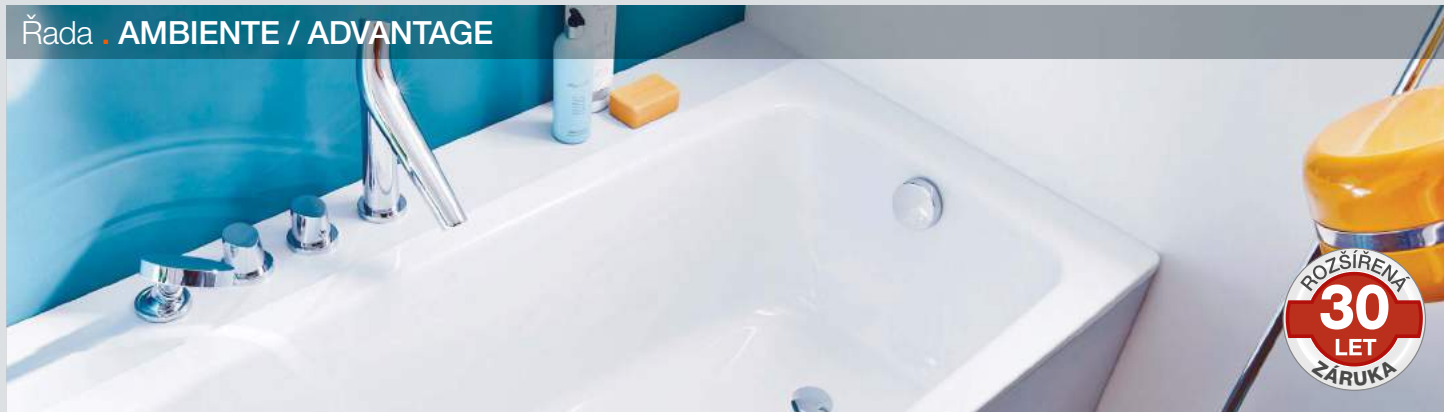

Řada . AMBIENTE / ADVANTAGE

CLASSIC DUO

103 | **794,40 €**

velikost 160–170 × 70, 170–180 × 75, 180 × 80, 190 × 90 cm