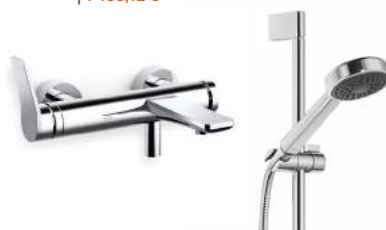

Vanová páková baterie pro nástěnnou
montáž, se sprchovou sadou
33 200 845-00 + 26 403 979-00
| **1 155,12 €**