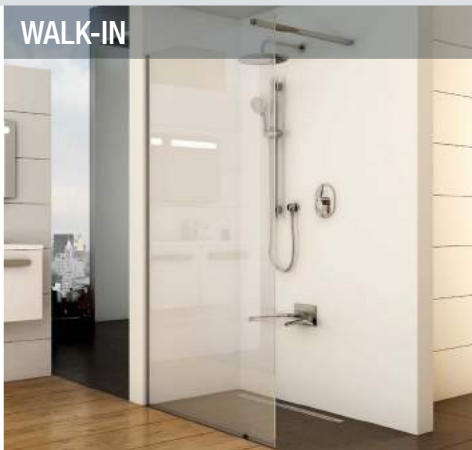

WALK-IN
Walk-In Wall
Výrobky na míru | cena od 299 €
Technické informace
 velikost: 90,100,110,120 cm
 výplň: bezp. sklo - transparent
 vstup: 800, 900, 1000 mm
 řešení na míru / atyp dle požadavků zákazníka