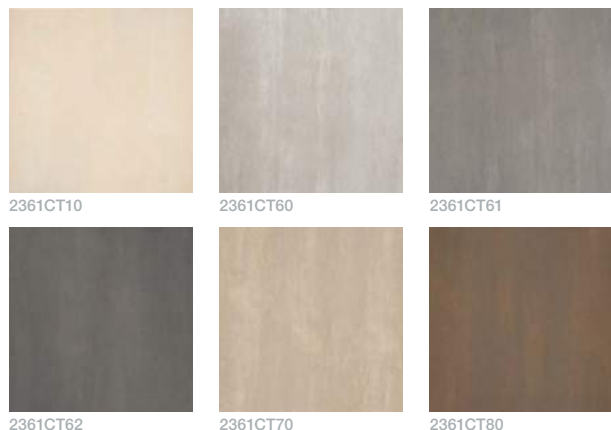

DLAŽBA

60 × 60 cm
33,76 €/m²

DLAŽBA

30 × 60 cm
31,87 €/m²